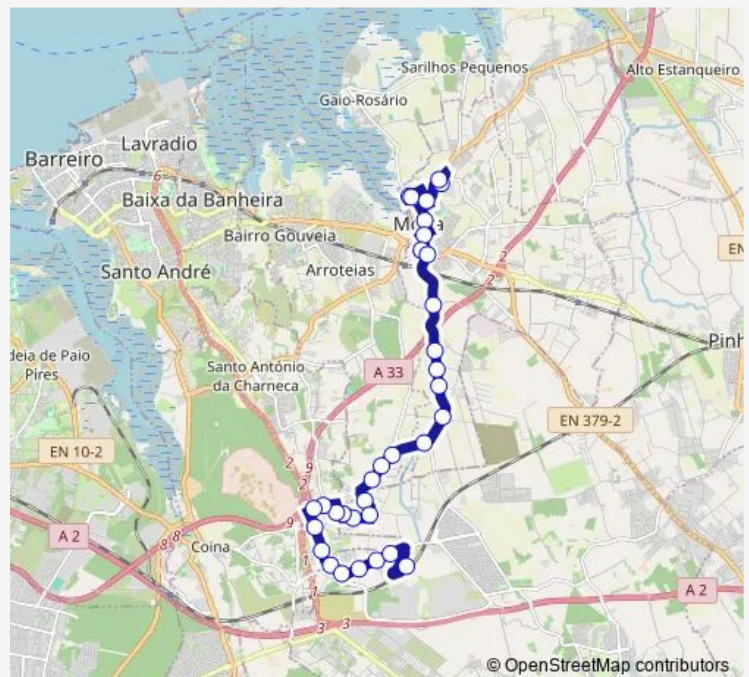

Barra Cheia (Estr MUN Pinhal Forno)

Barra Cheia (EM 1020) Capela

Barra Cheia (EM 1020) 6)

Brejos Moita (EM 1020) X Santa

Brejos Moita (EM 1020) Xestr L Camões

Brejos Moita (EM 1020) Vacaria

**Route schedule**

Penalva (Estação) — Rua da Juventude (Cemitério)

Monday 07:15-23:35

Tuesday 07:15-23:35

Wednesday 07:15-23:35

Thursday 07:15-23:35

Friday 07:15-23:35

Saturday —

Sunday —

**Route info**

Direction: Penalva (Estação)

Stops: 32

Trip Duration: 0 hour 35 min

4611 — Penalva (Estação) - Moita (Esc. Secundária)

Brejos Moita (EM 1020) ESC Primária

Brejos Moita (EM 1020)Central Electr

## Route info

Direction: Rua da Juventude (Cemitério)

Stops: 33

Trip Duration: 0 hour 35 min

Rua da Serração (X) Rua da Quinta dos Caldeiras

Rua da Serração (Parque das Vilas da Serra)

R Florbela Espanca

R Florbela Espanca (X) R Luís Vaz de Camões