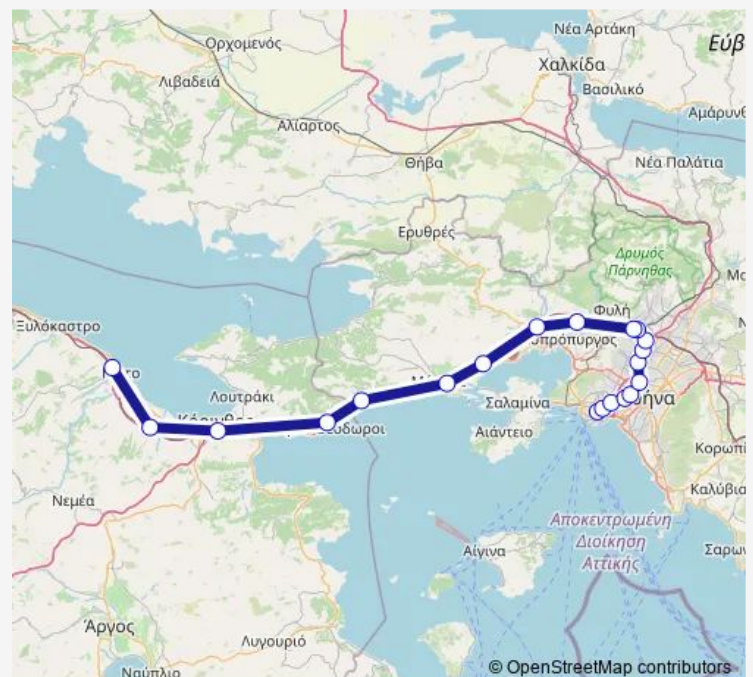

Friday 06:17-19:17

Saturday 06:17-19:17

Sunday 06:17-19:17

Route info

Direction: Πειραιάς

Stops: 20

Trip Duration: 1 hour 38 min

■ Πειραιάς - Κιάτο