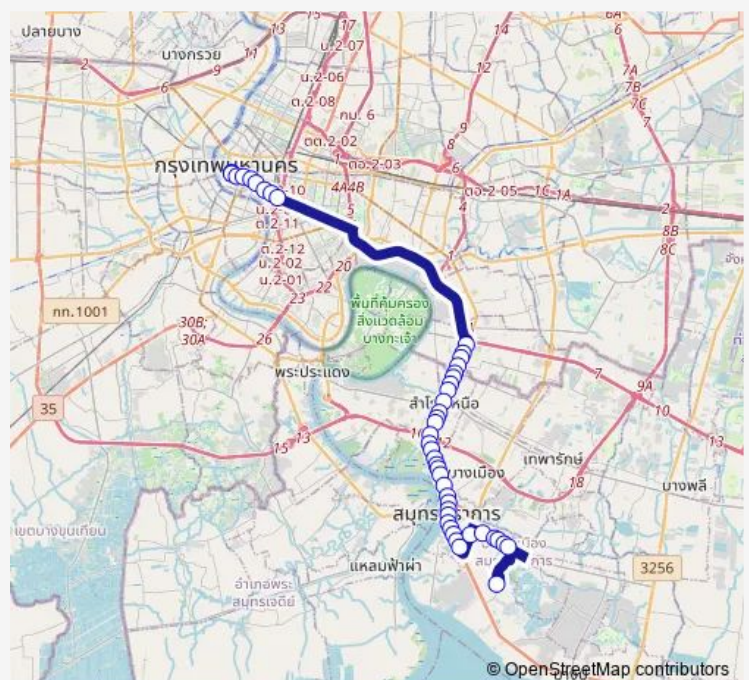

ซอยสันติคาม;Soi Santi Kham

ซอยสุขุมวิท 111;Soi Sukhumvit 111

ตรงข้ามอิมพีเรียลสำโรง;Imperial Samrong

แยกเทพารักษ์;Yaek Thepharak

บิ๊กซีจัมโบ้ สำโรง;Big C Jumbo Samrong

Route schedule

ท่ารถคลองคูเมืองเดิม (สาย 2 25 508);Old Khu Mueang Bus Terminal (Line 2,25,508) — อุแพรกษาบ่อดิน;Praksa Bo Din Bus Depot

Monday 00:01

Tuesday 00:01

Wednesday 00:01

Thursday 00:01

Friday 00:01

Saturday 00:01

Sunday 00:01

Route info

Direction: ท่ารถคลองคูเมืองเดิม (สาย 2 25 508);Old Khu Mueang Bus Terminal (Line 2,25,508)

Stops: 45

Trip Duration: 1 hour 27 min

ซอยสุขุมวิท 115 ;Soi Sukhumvit 115

พานาโซนิค สำโรง;Panasonic Samrong

พิพิธภัณฑ์ช้างเอราวัณ;Erawan Museum

ตรงข้ามซอยบางด้วน;Opposite Soi Bang Duan

ซอยอุดมเดช;Soi Udomdet

โรจนมตรามะลิ;Rong Nom Tra Mali

โรงเรียนพรานิลวัชร;Praneelwatchara School

รพ.ยุวประสาทไวทโยปถัมภ์;Yuwaprasart Waithayopatum Hospital

ตรงข้ามโรงเรียนนายเรือ;Opposite Royal Thai Naval Academy