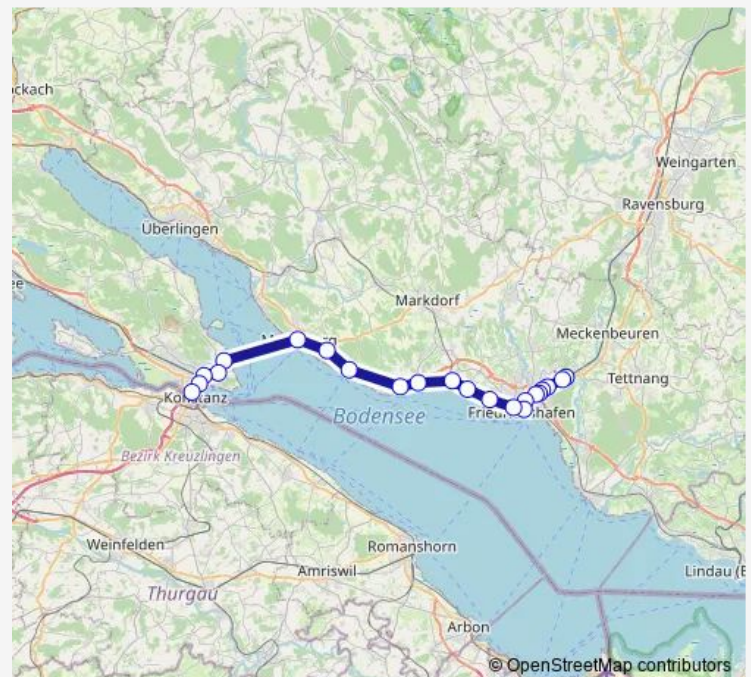

Direction

Bodensee-Airport — Konstanz Bürgerbüro

22 stops

[Open route schedule](#)

Bodensee-Airport

Dornier-Museum

Otto-Lilienthal-Straße Ost

Otto-Lilienthal-Straße Mitte

Saturday 08:40-18:40

Sunday 08:40-18:40

Route info

Direction: Bodensee-Airport

Stops: 22

Trip Duration: 1 hour 26 min

Direction

Konstanz Bahnhof — Friedrichsh. Bodensee-Airport

22 stops

[Open route schedule](#)

Konstanz Bahnhof

Konstanz, Sternenplatz

Konstanz Zähringerplatz

Konstanz, Tannenhof

Allmannsdorf

Meersburg, Kirche