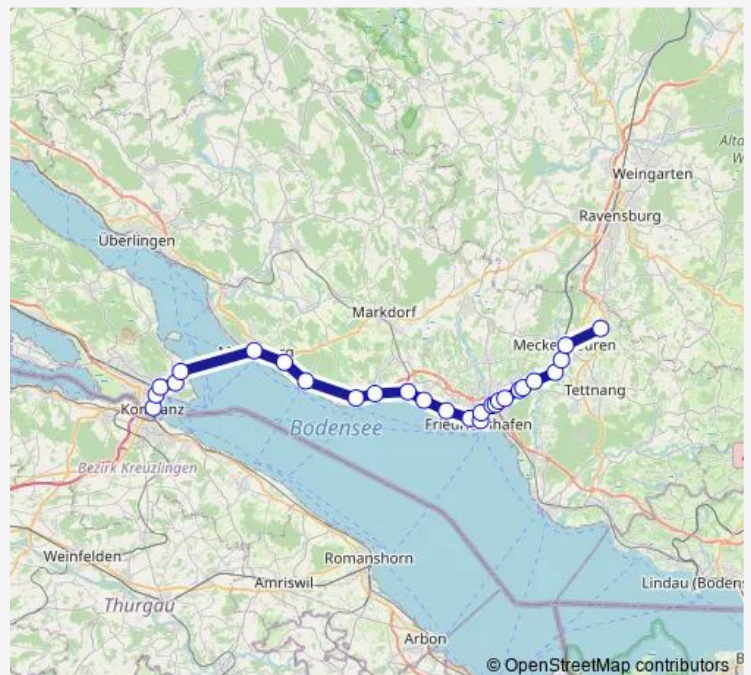

Stetten Süd

### Route schedule

Meckenb. Liebenau, Spieleland — Konstanz Bürgerbüro

Monday 06:30-19:40

Tuesday 06:30-19:40

Wednesday 06:30-19:40

Thursday 06:30-19:40

Friday 06:30-19:40

Saturday 08:40-19:40

### Route info

Direction: Meckenb. Liebenau, Spieleland

Stops: 27

Trip Duration: 1 hour 46 min

Meersburg Kirche

Allmannsdorf

Konstanz Tannenhof

Konstanz Zähringerplatz