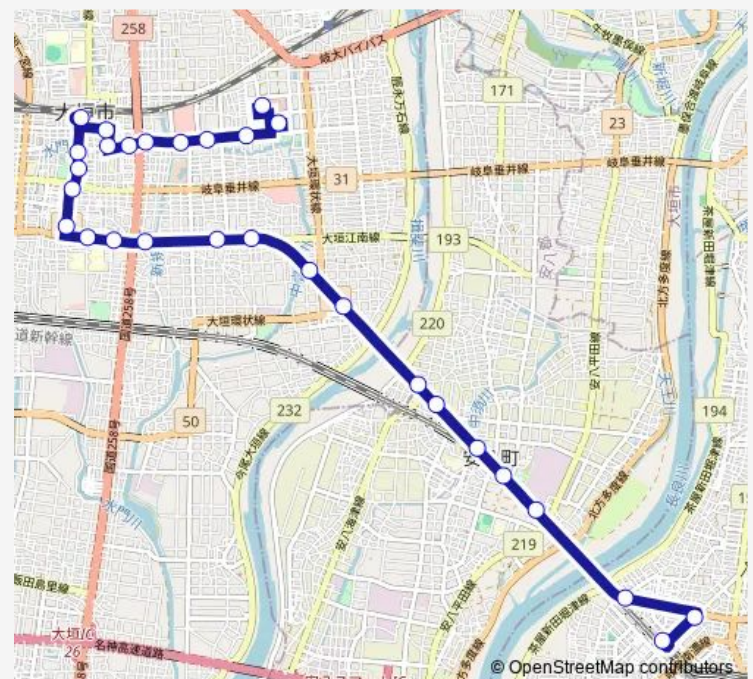

Route schedule

岐阜羽島駅 — 大垣駅前

Monday 06:54-20:54

Tuesday 06:54-20:54

Wednesday 06:54-20:54

Thursday 06:54-20:54

Friday 06:54-20:54

Saturday 07:54-16:54

Sunday 07:54-16:54

Route info

Direction: 岐阜羽島駅

Stops: 20

Trip Duration: 0 hour 26 min

■ 羽島線

Direction

ソフトピアジャパン — 岐阜羽島駅

29 stops

[Open route schedule](#)

ソフトピアジャパン

総合体育館

今宿

三塚町

東小前

藤江町三丁目

Thursday 06:20-20:08

Friday 06:20-20:08

Saturday 07:10-19:00

Sunday 07:10-19:00

Route info

Direction: ソフトピアジャパン

Stops: 29

Trip Duration: 0 hour 45 min