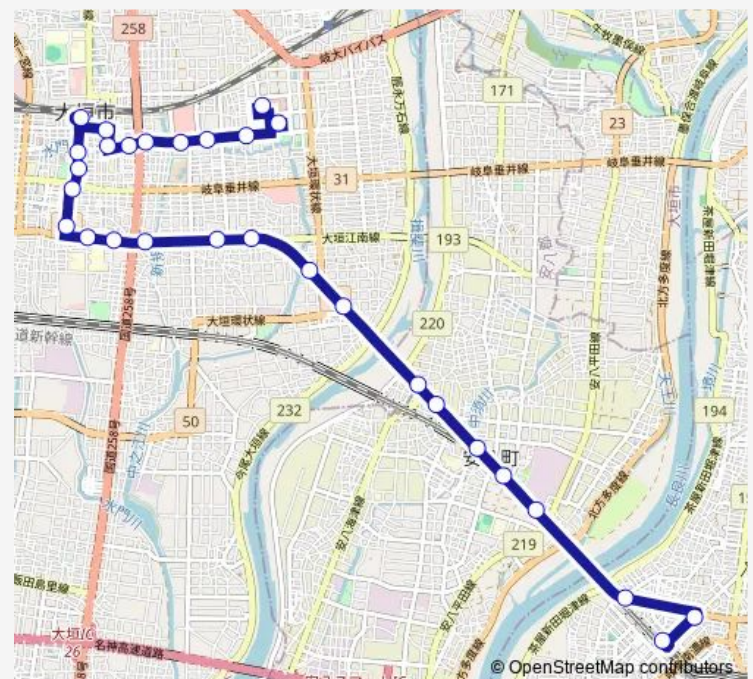

Route schedule

岐阜羽島駅 — 大垣駅前

Monday 06:54-20:54

Tuesday 06:54-20:54

Wednesday 06:54-20:54

Thursday 06:54-20:54

Friday 06:54-20:54

Saturday 07:54-16:54

Sunday 07:54-16:54

Route info

Direction: 岐阜羽島駅

Stops: 20

Trip Duration: 0 hour 26 min

■ 羽島線

Direction

ソフトピアジャパン — 岐阜羽島駅

29 stops

[Open route schedule](#)

ソフトピアジャパン

総合体育館

今宿

三塚町

東小前

藤江町三丁目

Thursday 06:20-20:08

Friday 06:20-20:08

Saturday 07:10-19:00

Sunday 07:10-19:00

Route info

Direction: ソフトピアジャパン

Stops: 29

Trip Duration: 0 hour 39 min