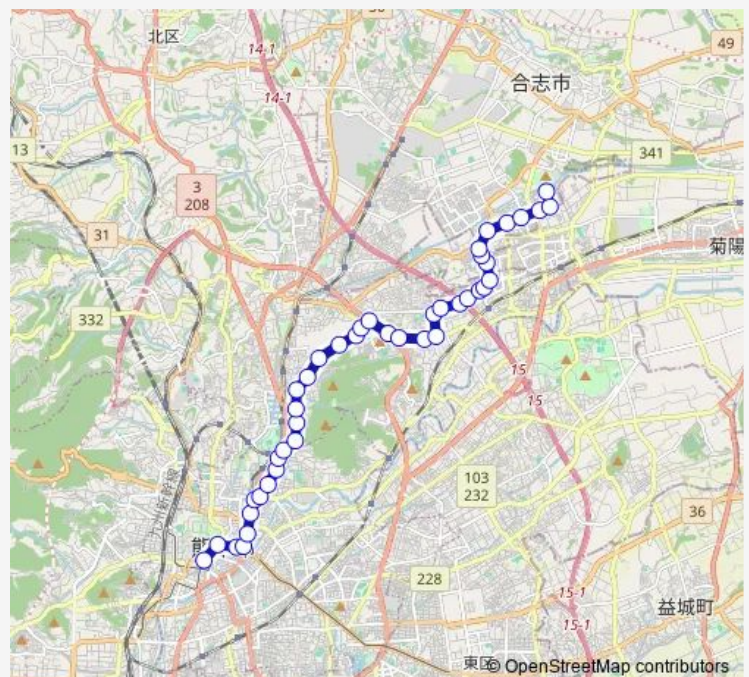

### Route info

Direction: 桜町バスターミナル

Stops: 42

Trip Duration: 0 hour 44 min

■ C9-4 : 深夜バス 桜町バスターミナル→水道町→三軒町→清水ヶ丘→楠団地→杉並台団地 BusMaps

麻生田

北高入口

榆木