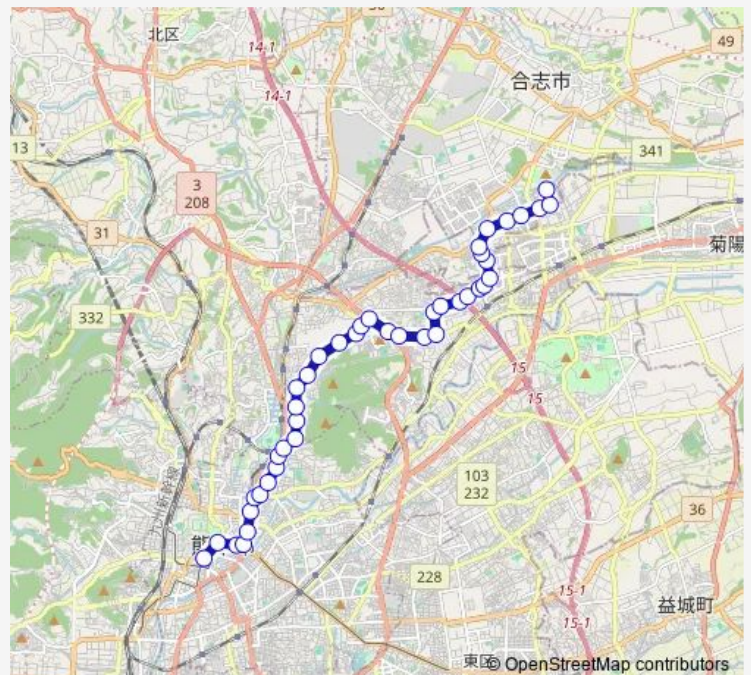

Bus C9-4 : 深夜バス 桜町バスターミナル→水道町→三軒町→清水ヶ丘→楠団地→杉並台団地

[Go to website](#)

Direction

undefined — undefined

0 stops

[Open route schedule](#)

Route schedule

undefined — undefined

| | |
|-----------|-------|
| Monday | — |
| Tuesday | — |
| Wednesday | — |
| Thursday | — |
| Friday | 24:00 |
| Saturday | 24:00 |
| Sunday | — |

Route info

Direction:

Stops: 0

Trip Duration: — min

■ C9-4 : 深夜バス 桜町バスターミナル→水道町→三軒町→清水ヶ丘→楠団地→杉並台団地 **BusMaps**