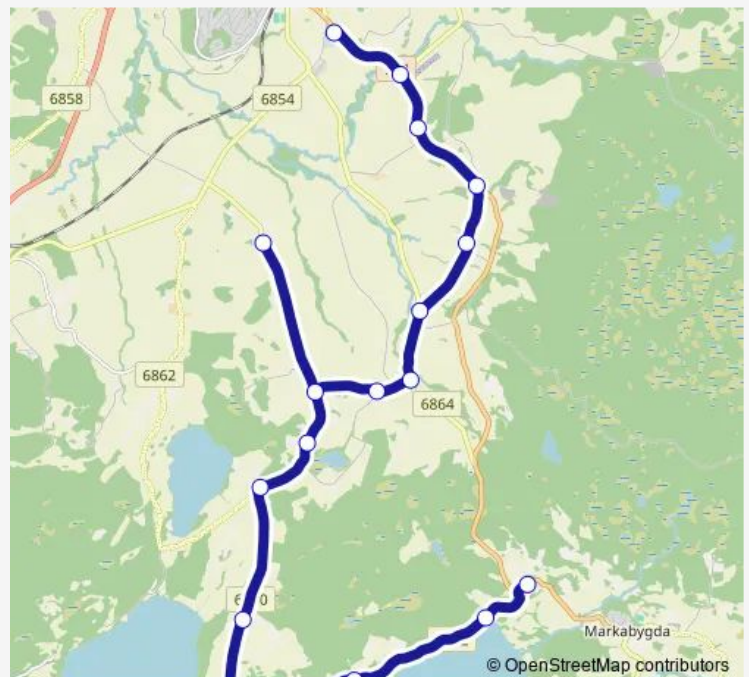

Langåsbakken

Snøplogbakken

Route schedule

Korsbakken — Skogn barne- og ungdomsskole

Monday 07:20

Tuesday 07:20

Wednesday 07:20

Thursday 07:20

Friday 07:20

Saturday —

Sunday —

Route info

Direction: Korsbakken

Stops: 28

Trip Duration: 0 hour 58 min

7412 — Markabygda - Skogn - Levanger

Svartåsen

Finnekorsen

Byakorsen nedre

Brenne

Skille

Luksuskorsen

Skogn barne- og ungdomsskole

Direction