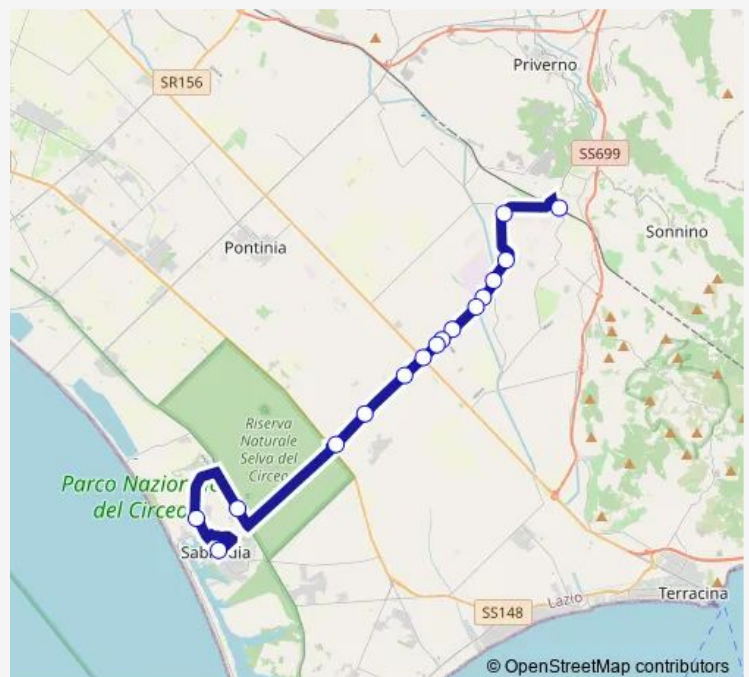

Direction

Priverno | Stazione FS # f3779 — Sabaudia | Piazza Oberdan # f3237

16 stops

[Open route schedule](#)

Priverno | Stazione FS # f3779

Pontinia | Via Marittima Str. Cotarda # f3742

Pontinia | Via Marittima Str. Campo Nuovo # f3794

Pontinia | Via Marittima Str. Campo Cardinale # f3795

Pontinia | Via Marittima (Ponte Nuovo) # f3796

Pontinia | Via Marittima Via Mezzocchio # f3797

Pontinia | Via Marittima, 1624 # f3798

Pontinia | Via Marittima Str. Forcellata # f3799

Pontinia | Via Marittima Str. Frutteto # f3800

Pontinia | Via Marittima Via Appia # f3801

Pontinia | Via Migliara 53 Str. Lungo Botte # f3802

Sabaudia | Via Migliara 53 Via Lungo Sisto # f3803

Sabaudia | Via Migliara 53 Via Pontina # f3222

Sabaudia | Via Litoranea (Zaffiro) # f3240

Sabaudia Scuola Artiglieria # 6690

Sabaudia | Piazza Oberdan # f3237

Route schedule

Priverno | Stazione FS # f3779 — Sabaudia | Piazza Oberdan # f3237

Monday 22:45

Tuesday 22:45

Wednesday 22:45

Thursday 22:45

Friday 22:45

Saturday 22:35

Sunday 20:50

Route info

Direction: Priverno | Stazione FS # f3779

Stops: 16

Trip Duration: 0 hour 36 min