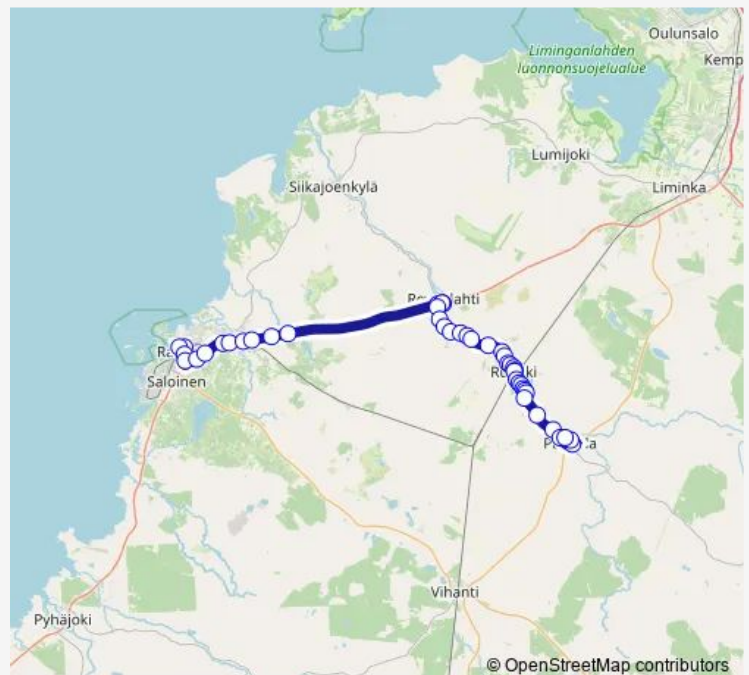

### Route schedule

Raahe linja-autoasema, lähtölaituri — Kortekankaantie L

Monday 10:30

Tuesday 10:30

Wednesday 10:30

Thursday 10:30

Friday 10:30

Saturday —

### Route info

Direction: Raahe linja-autoasema, lähtölaituri

Stops: 45

Trip Duration: 0 hour 55 min

■ Raahe linja-autoasema, lähtölaituri - Kortekankaantie L

Kaarakainen I

Tervakangas I

Luonto- ja hevoskeskus E