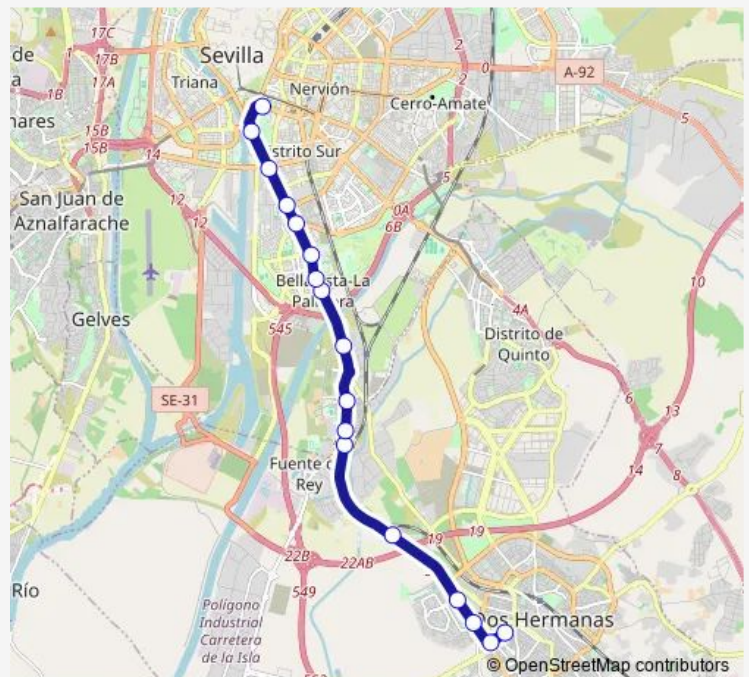

Route schedule

Av Cristobal Colon — Av De Portugal Bar Citroen

Monday 07:00-23:00

Tuesday 07:00-23:00

Wednesday 07:00-23:00

Thursday 07:00-23:00

Friday 07:00-23:00

Saturday 07:00-22:00

Sunday 07:00-22:00

Route info

Direction: Av Cristobal Colon

Stops: 17

Trip Duration: 0 hour 30 min

1320 — M-132 Dos Hermanas - Sevilla (Barriadas)

Direction

Av De Portugal Bar Citroen — Av Cristobal Colon

25 stops

[Open route schedule](#)

Av De Portugal Bar Citroen

Av De La Borbolla

M Siurot

Hospital Virgen Del Rocio Marques Luca De Tena

Est Benito Villamarin

Los Bermejales (V)

Thursday 07:45-23:45

Friday 07:45-23:45

Saturday 07:45-22:45

Sunday 07:45-22:45

Route info

Direction: Av De Portugal Bar Citroen

Stops: 25

Trip Duration: 0 hour 45 min