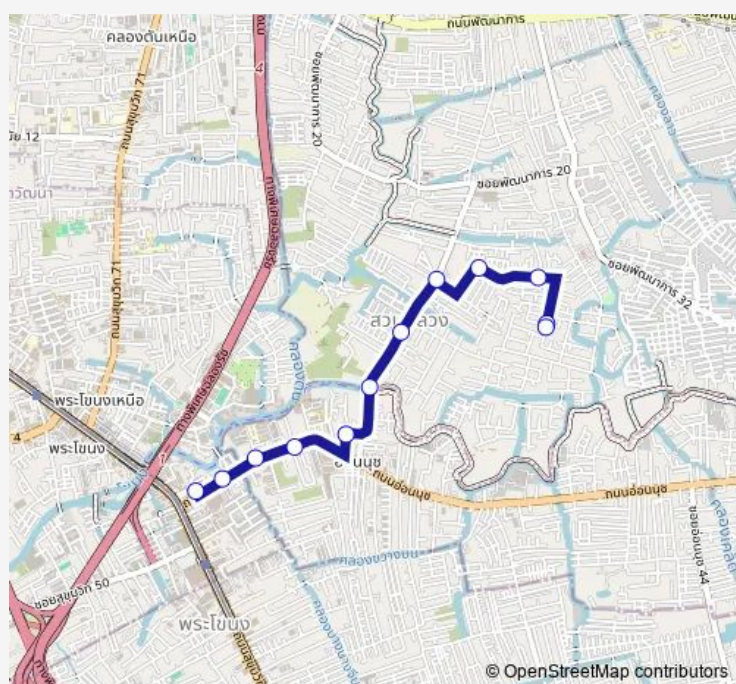

ตรงข้ามบิ๊กซีแอ็กซ์ตรา อ่อนนุช; Big C Extra Onnuch (Opposite)

วัดใต้; Wat Tai

ตรงข้ามวัดมหาบุศย์; Wat Mahabut (Opposite)

จุดขึ้นลง;visual stop

จุดขึ้นลง;visual stop

จุดขึ้นลง;visual stop

จุดขึ้นลง;visual stop

จุดขึ้นลง;visual stop

จุดขึ้นลง;visual stop

จุดขึ้นลง;visual stop

จุดขึ้นลง;visual stop

Route schedule

จุดขึ้นลง;visual stop — จุดขึ้นลง;visual stop

Monday	00:00
Tuesday	00:00
Wednesday	00:00
Thursday	00:00
Friday	00:00
Saturday	00:00
Sunday	00:00

Route info

Direction: จุดขึ้นลง;visual stop

Stops: 12

Trip Duration: 0 hour 38 min

1320 — ช่วงตลาดอ่อนนุช - หมู่บ้านปัญญา (ด้านหลัง)
:On Nut Market - Punya Village (Back)

1320 Bus time schedules and route maps are available in an offline PDF at busmaps.com. Use the busmaps.com website to see live bus times, train schedule or subway schedule, and step-by-step directions for all public transit in Phra Khanong