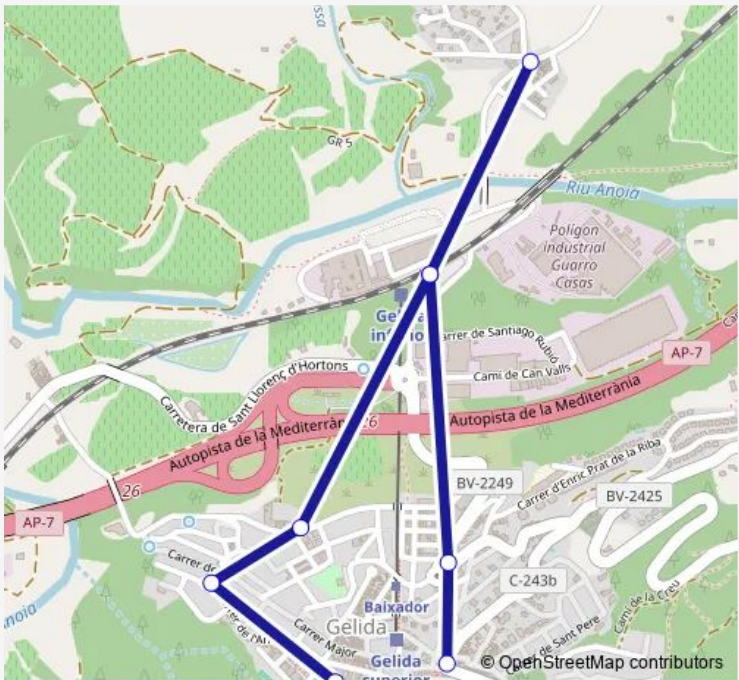

Bus L1567 Urbà de Gelida: Bus Funicular

[Go to website](#)

Direction
 c. Vicenç Perelló - c. Sol Mb0164 — pg. Circumval·lació (Cap)
 8 stops
[Open route schedule](#)

- c. Vicenç Perelló - c. Sol Mb0164
- ctra. Sant Llorenç (Baixador)
- Estació de Rodalies de Gelida
- Sant Salvador de la Calçada
- Estació de Rodalies de Gelida
- rda. President Macià (les)
- pl. Pi - c. Anoia
- pg. Circumval·lació (Cap)

Route schedule
 c. Vicenç Perelló - c. Sol Mb0164 — pg. Circumval·lació (Cap)

Monday	05:31-23:01
Tuesday	05:31-23:01
Wednesday	05:31-23:01
Thursday	05:31-23:01
Friday	05:31-23:01
Saturday	06:30-21:30
Sunday	06:30-21:30

Route info
 Direction: c. Vicenç Perelló - c. Sol Mb0164
 Stops: 8
 Trip Duration: 0 hour 22 min

L1567 — Urbà de Gelida: Bus Funicular **BusMaps**

L1567 Bus time schedules and route maps are available in an offline PDF at busmaps.com. Use the busmaps.com website to see live bus times, train schedule or subway schedule, and step-by-step directions for all public transit in Gelida