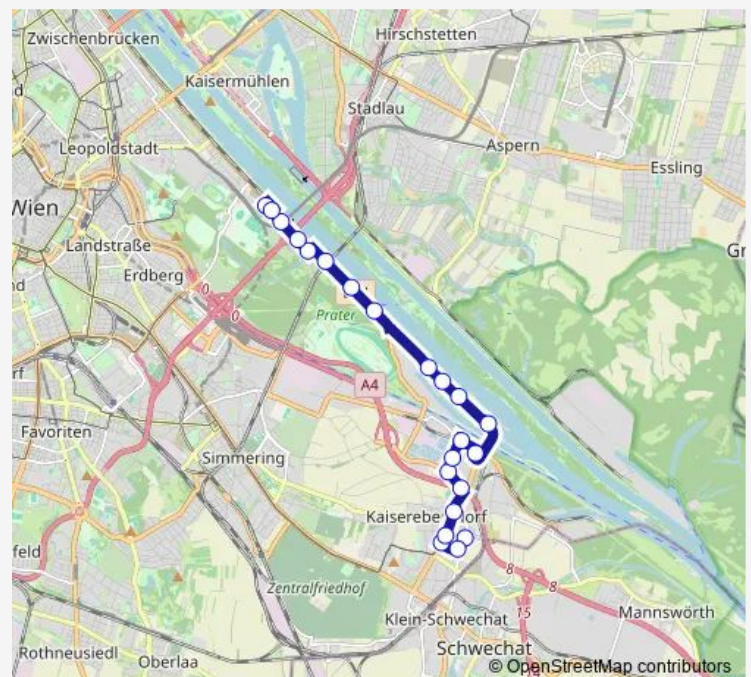

Kaiserebersdorf, Zinnergasse

Artillerieplatz

Jedletzbergerstraße

Landwehrstraße

Alberner Hafenzufahrtsstr.

Freudenauer Hafenbrücke

Kraftwerk Freudenau

Hafen Freudenau

Marathonweg

Route schedule

Kaiserebersdorf, Dreherstraße — Donaumarina U, Chrastekgasse

Monday 05:30-22:01

Tuesday 05:30-22:01

Wednesday 05:30-22:01

Thursday 05:30-22:01

Friday 05:30-22:01

Saturday 07:00-20:01

Sunday 07:10-20:10

Route info

Direction: Kaiserebersdorf, Dreherstraße

Stops: 22

Trip Duration: 0 hour 23 min

Direction

Donaumarina U, Chrastekgasse — Kaiserebersdorf, Dreherstraße

21 stops

[Open route schedule](#)

Donaumarina U, Chrastekgasse

Donaumarina U

Praterbrücke

Schipanygasse

Stadlauer Brücke

Praterkai S