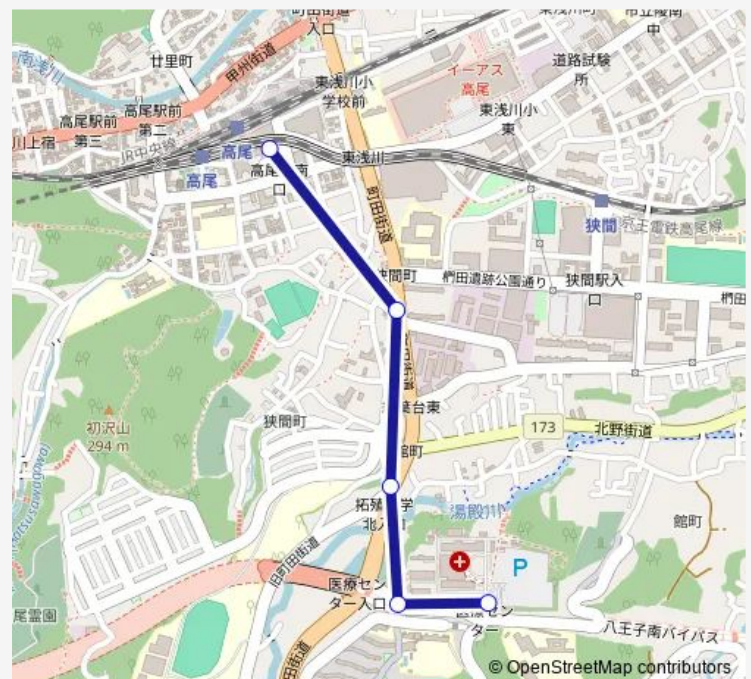

Direction

医療センター — 高尾駅南口

5 stops

[Open route schedule](#)

医療センター

北館ヶ丘

上館

狭間町

Saturday 12:30-13:00

Sunday —

Route info

Direction: 医療センター

Stops: 5

Trip Duration: 0 hour 8 min

Direction

高尾駅南口 — 医療センター

5 stops

[Open route schedule](#)

高尾駅南口

狭間町

上館

北館ヶ丘

医療センター

Route schedule