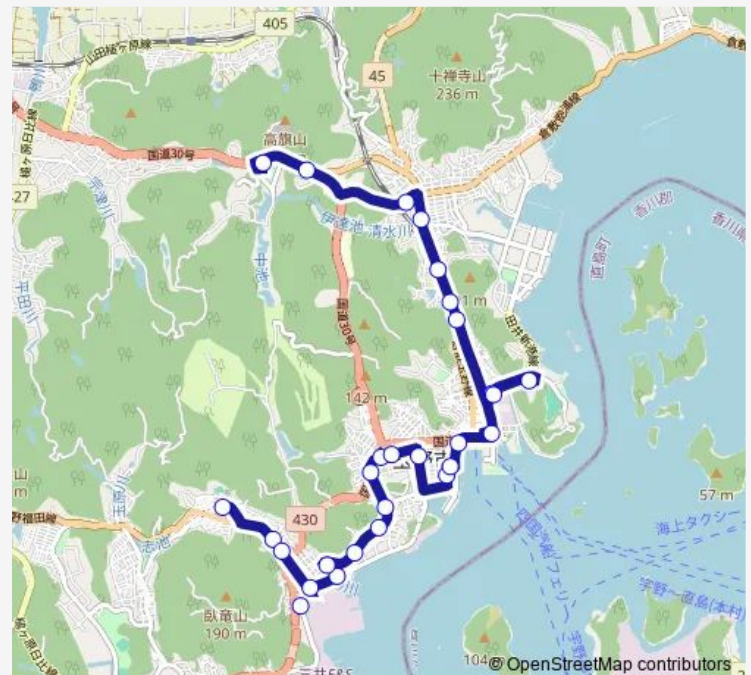

旭橋通り

宇野駅

玉野総合医療専門学校

岡山赤十字玉野病院

Route schedule

すこやかセンター — 深山公園道の駅

Monday 08:30-10:35

Tuesday 08:30-10:35

Wednesday 08:30-10:35

Thursday 08:30-10:35

Friday 08:30-10:35

Saturday —

Sunday —

Route info

Direction: すこやかセンター

Stops: 28

Trip Duration: 0 hour 34 min

■ すこやかセンター→玉野市役所前・宇野駅・清水橋→深山公園道の駅 — シーバス

玉野総合医療専門学校

広瀨

吉野町

福原

清水橋

田井駅