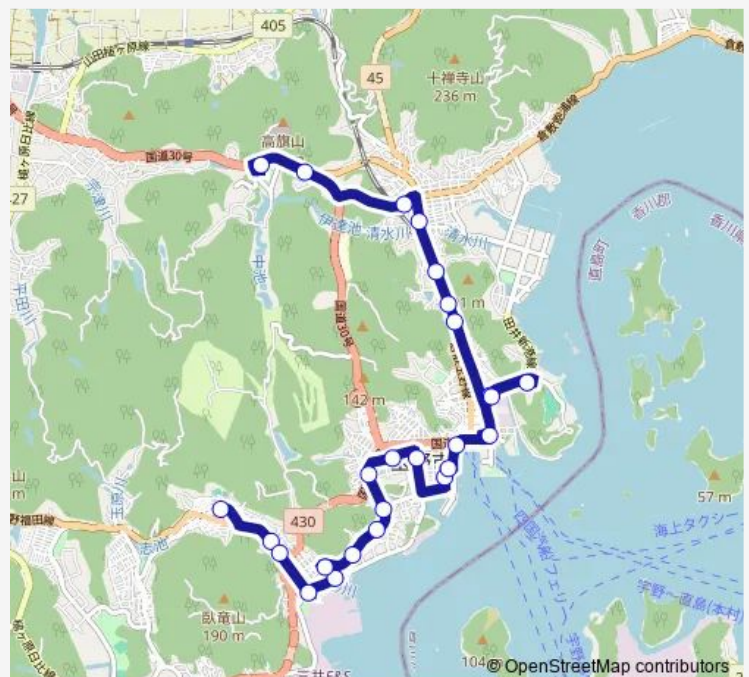

### Route schedule

すこやかセンター — 深山公園道の駅

Monday 08:30-10:35

Tuesday 08:30-10:35

Wednesday 08:30-10:35

Thursday 08:30-10:35

Friday 08:30-10:35

Saturday —

### Route info

Direction: すこやかセンター

Stops: 28

Trip Duration: 0 hour 33 min

■ すこやかセンター→玉野市役所前・宇野駅・清水橋→深山公園道の駅 — シーバス

玉野総合医療専門学校

広瀨

吉野町