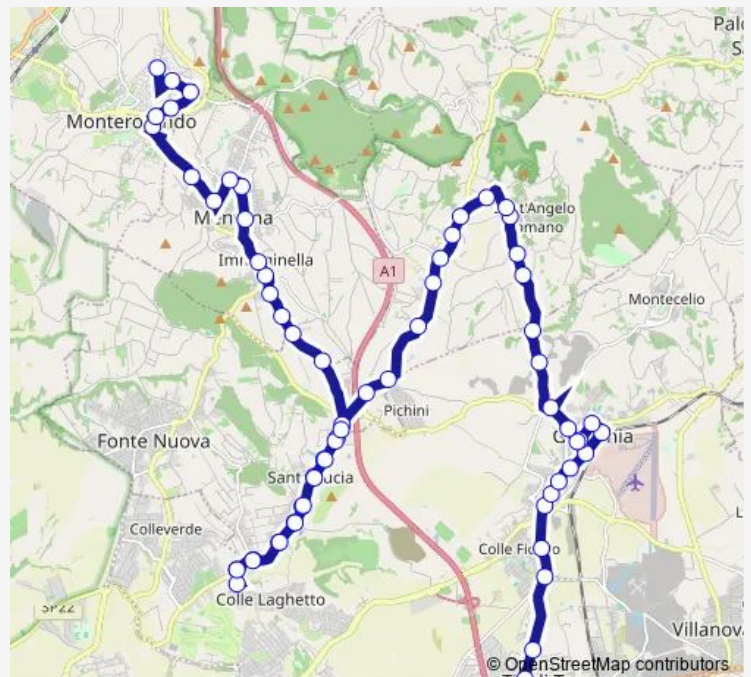

Direction

Guidonia | Via Morante Via Tiburtina # f11793 — Monterotondo | Via Unione (Stadio) | Liceo Scientifico G.Peano # f13923

65 stops

[Open route schedule](#)

- Guidonia | Via Morante Via Tiburtina # f11793
- Guidonia | Via Morante (Istituti) # f11794
- Guidonia | V.le Roma Via Longarina # f11795
- Guidonia | V.le Roma Via Longarina # f11796
- Guidonia | Viale Roma Via Casal Bianco # f11797
- Guidonia | Viale Roma Via Spagnoli # f000012
- Guidonia | Viale Roma Via Aurelio # f000011
- Guidonia | Viale Roma Via Colferro # f000013
- Guidonia | Viale Roma (Stazione FS) # f11801
- Guidonia | Viale Roma (Aeroporto) # f11802
- Guidonia | Via Maddalena (Comune) # f12303
- Guidonia | Via Maddalena Viale Unione # f13958
- Guidonia | Viale Unione Via Maddalena # f13959
- Guidonia | Viale Unione Via Colferro # f13960
- Guidonia | Via S. Angelo Via Romana # f12305
- Guidonia | Via S. Angelo (Cimiterie) # f12306
- Sant'Angelo | Via Macchiarelle # f12307
- Sant'Angelo | Via Cioccati # f12308
- Sant'Angelo | Via Pozzera # f12309
- Sant'Angelo | Via Manzoni (Piedimonte) # f12310

Route schedule

Guidonia | Via Morante Via Tiburtina # f11793 — Monterotondo | Via Unione (Stadio) | Liceo Scientifico G.Peano # f13923

Monday	14:40
Tuesday	14:40
Wednesday	14:40
Thursday	14:40
Friday	14:40
Saturday	—
Sunday	—

Route info

Direction: Guidonia | Via Morante Via Tiburtina # f11793

Stops: 65

Trip Duration: 1 hour 12 min

■ Bagni di Tivoli - Monterotondo # Mr15d

Sant'Angelo | Via Roma (Piedimonte) # f13961

Sant'Angelo | Morolungo # f13962

Sant'Angelo | Via Palombarese Via Guidonia # f13964

Sant'Angelo | Osteria Nuova # f13965

Sant'Angelo | Via Palombarese Via Fonte Lettiga # f13966

Sant'Angelo | Via Palombarese Via Da Vinci # f13967

Sant'Angelo | Via Palombarese Via Genzana # f13968