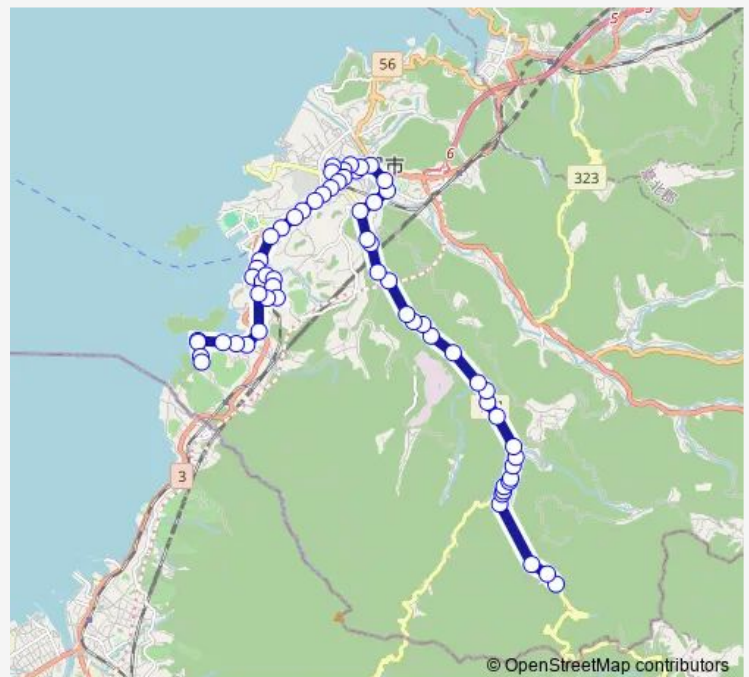

三本松 (水俣)

湯の鶴温泉センター

湯の元上

湯の鶴

湯ノ元

中村 (頭石)

舟迫橋

下村 (頭石)

Saturday 07:30-12:50

Sunday 07:30-12:50

Route info

Direction: 頭石

Stops: 64

Trip Duration: 1 hour 2 min

■ 頭石→→茂道漁港

御手洗団地前

桜井町

桜井町一丁目

水俣駅前

八の窪入口

百間町

港町二丁目

浦上町

三年ヶ浦