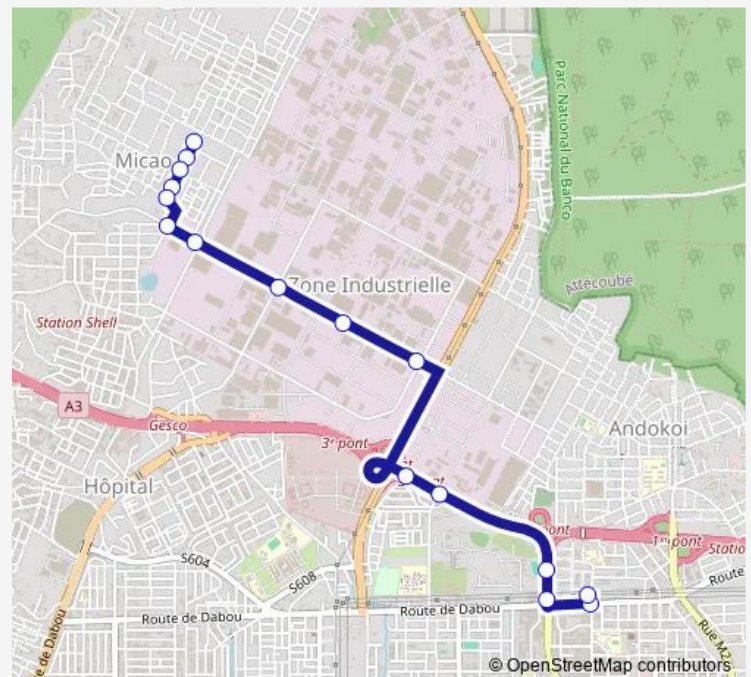

Direction

Micao — Gabriel Gare

16 stops

[Open route schedule](#)

- Micao
- Cité Hkb
- Pharmacie Micao
- Petit Marché Micao
- Superette Bon Prix
- Micao - Fin goudron
- Carrefour Gargill
- Sonaco
- Ivograin
- Sotaci
- En bas du Pont
- Uniwax
- Sicomex
- Siporex
- Carrefour Gabriel Gare
- Gabriel Gare

Route schedule

Micao — Gabriel Gare

Monday	06:00
Tuesday	06:00
Wednesday	06:00
Thursday	06:00
Friday	06:00
Saturday	06:00
Sunday	06:00

Route info

Direction: Micao

Stops: 16

Trip Duration: 0 hour 25 min

Direction

Gabriel Gare — Micao

15 stops

[Open route schedule](#)

Gabriel Gare

Uniwax

En bas du Pont

Après le 3ème Pont

Yoplait

Pharmacie Micao

Micao

Route schedule

Gabriel Gare — Micao

Monday	06:00
Tuesday	06:00
Wednesday	06:00
Thursday	06:00
Friday	06:00
Saturday	06:00
Sunday	06:00

Route info

Direction: Gabriel Gare

Stops: 15