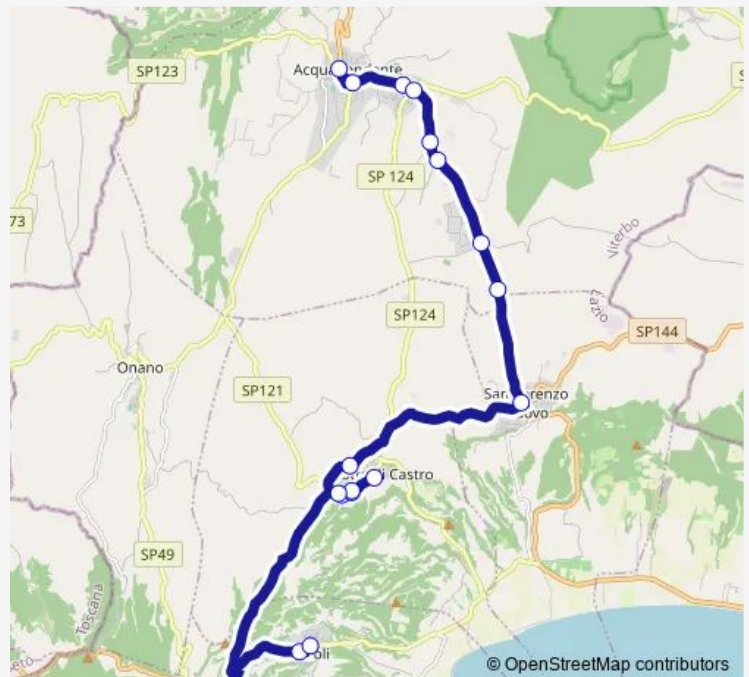

Direction

ACQUAPENDENTE | Ist. OMNICOMPRESIVO LEONARDO DA VINCI # f847 — GRADOLI | Via Roma # f944

17 stops

[Open route schedule](#)

ACQUAPENDENTE | Ist. OMNICOMPRESIVO LEONARDO DA VINCI # f847

ACQUAPENDENTE | Ist. OMNICOMPRESIVO LEONARDO DA VINCI # f848

ACQUAPENDENTE | Via Cassia Via Torre Alfina # f849

ACQUAPENDENTE | Piazzale Cutuli # f850

ACQUAPENDENTE | Via Cassia (Km 130) # f851

ACQUAPENDENTE | Via Cassia (Km 129) # f852

ACQUAPENDENTE | Campo Morino # f853

ACQUAPENDENTE | Via Cassia (Km 126) # f854

S.LORENZO NUOVO | via Acquapendente # f9012

GROTTE | Via Bardiniana Via Civita # f930

GROTTE | Via V. Veneto Via Cordelli Scossa # f925

GROTTE | Via V. Veneto, 140 # f926

GROTTE | Piazza Cavour # f927

GROTTE | Via V. Veneto, 140 # f934

GROTTE | Via V. Veneto Via Cordelli Scossa # f935

GRADOLI | Largo Baronesca # f938

GRADOLI | Via Roma # f944

Route schedule

ACQUAPENDENTE | Ist. OMNICOMPRESIVO LEONARDO DA VINCI # f847 — GRADOLI | Via Roma # f944

Monday	13:35
Tuesday	13:35
Wednesday	13:35
Thursday	13:35
Friday	13:35
Saturday	13:30
Sunday	—

Route info

Direction: ACQUAPENDENTE | Ist. OMNICOMPRESIVO LEONARDO DA VINCI # f847

Stops: 17

Trip Duration: 0 hour 30 min