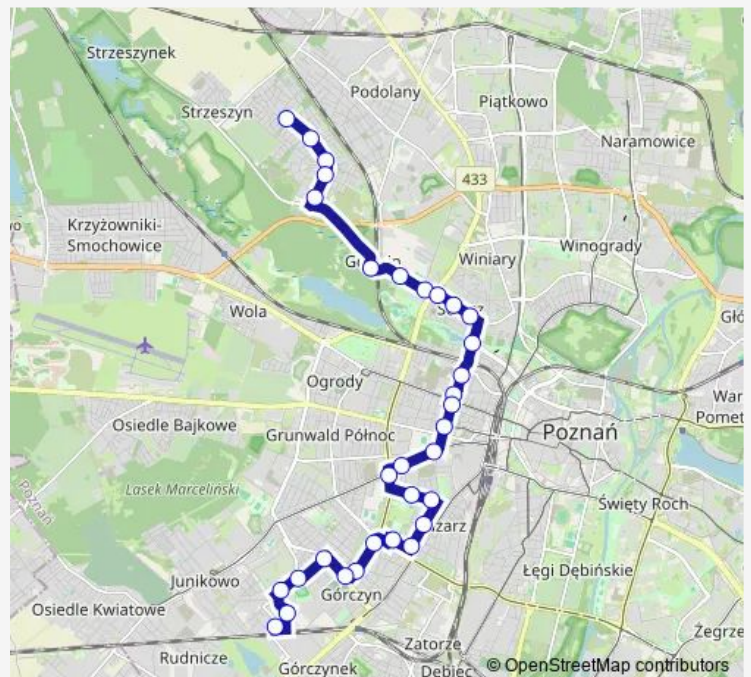

Jeżycka

Nad Wierzbakiem

Śląska

Route schedule

Kacza — Wojska Polskiego

Monday	22:40
Tuesday	22:40
Wednesday	22:40
Thursday	22:40
Friday	22:40
Saturday	22:40
Sunday	22:40

Route info

Direction: Kacza

Stops: 23

Trip Duration: 0 hour 27 min

164 — Puszkinia - Kacza|Kacza - Puszkinia

Uniwersytet Przyrodniczy

Wojska Polskiego

Direction

Kacza — Puszkina

30 stops