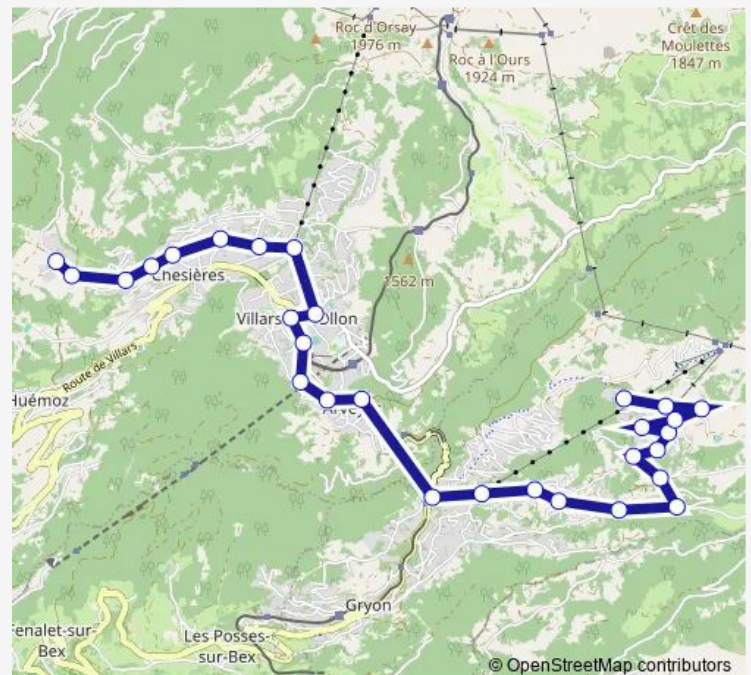

### Route schedule

Chesières, Les Ecovets — Alpe des Chaux, Fricence

Monday 07:59

Tuesday 07:59

Wednesday 07:59

Thursday 07:59

Friday 07:59

Saturday 07:59

### Route info

Direction: Chesières, Les Ecovets

Stops: 27

Trip Duration: 0 hour 31 min

■ 164 — B 164

Alpe des Chaux, Les Verneys

Alpe des Chaux, Les Arsets

Alpe des Chaux, Aiguerousse