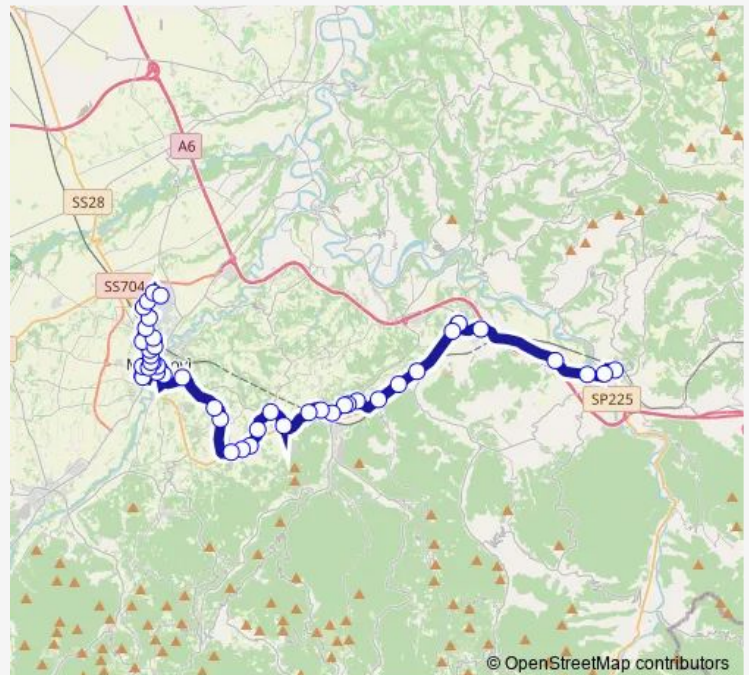

Vicoforte - Mulino

Santuario - Scuole

Santuario - Santuario Ss

Santuario - Villa Balbo

**Route schedule**

Ceva - Ceva — Mondovi' - C.So Francia Valeo

Monday 04:55-20:55

Tuesday 04:55-20:55

Wednesday 04:55-20:55

Thursday 04:55-20:55

Friday 04:55-20:55

Saturday —

Sunday —

**Route info**

Direction: Ceva - Ceva

Stops: 44

Trip Duration: 0 hour 50 min

Santuario - Castellino

Santuario - Bivio Fiamenga

Santuario - Villa Bruzzone

Mondovi' Piazza(VIA Vicoforte) - Mondovi'

Mondovi' - VIA Tortora Casati

Mondovi' - Municipio Breo

Mondovi' - Corso Statuto

Mondovi' - VIA V. Veneto

Mondovi - VIA S. Bernardo Zucco

Mondovi' - VIA Manzoni

Mondovi' - Corso Europa (VIA Manzoni)

Mondovi' - Piazza Monteregale

Mondovi' - Corso Italia 2

Mondovi' - Corso Italia 1

Mondovi' - Gazzola