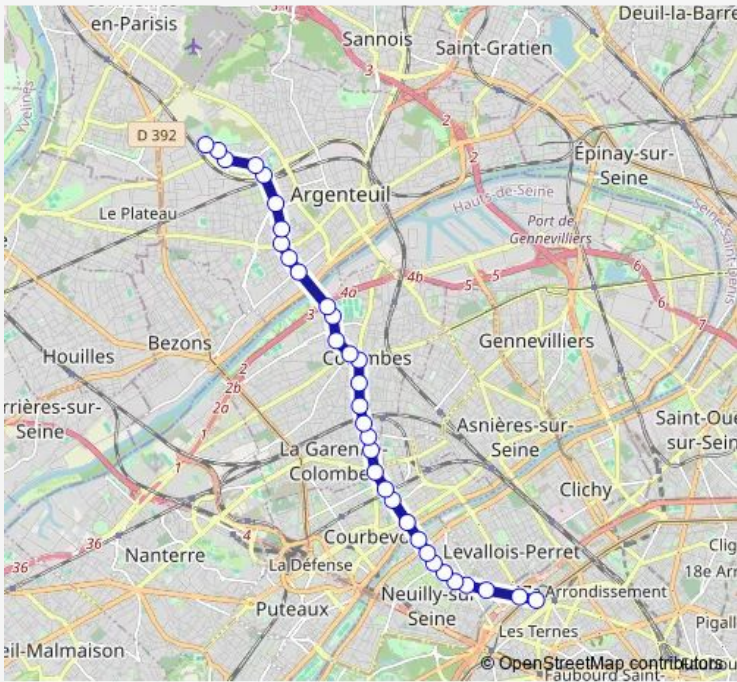

Direction
 Collège Claude Monet — Porte de Champerret
 33 stops
[Open route schedule](#)

- Collège Claude Monet
- Beethoven
- Bérionne
- Jean Lurçat
- Gare du Val d'Argenteuil
- Place François Rabelais
- Les Messiers
- Maurice Utrillo
- Ferdinand Berthoud
- Place du 11 Novembre
- Les Saules
- Robert Schuman
- Audra
- Les Renouillers
- Eglise de Colombes
- Prague
- Félix Faure
- Pont de la Puce
- Rue de l'Aigle / Les Vallées
- Jean Bonal
- Europe

Route schedule
 Collège Claude Monet — Porte de Champerret

Monday	05:11-01:15 ⁺¹
Tuesday	05:11-01:15 ⁺¹
Wednesday	05:11-02:10 ⁺¹
Thursday	05:11-01:15 ⁺¹
Friday	05:11-02:15 ⁺¹
Saturday	05:07-02:15 ⁺¹
Sunday	06:08-01:10 ⁺¹

Route info
 Direction: Collège Claude Monet
 Stops: 33
 Trip Duration: 0 hour 37 min

Verdun - Rue Latérale

Paix - Verdun

Pont Bineau

Ile de la Jatte

La Saussaye - Bineau

Bineau - Château

Chézy