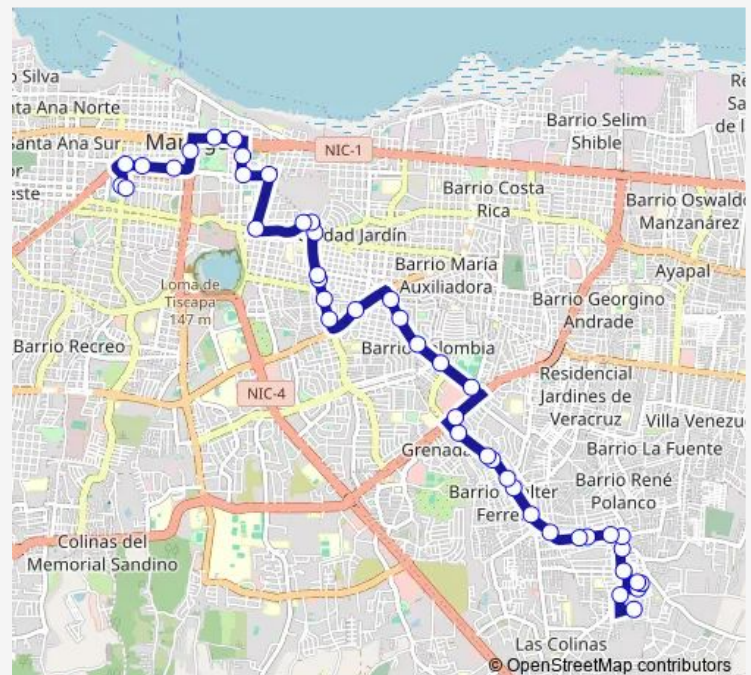

Mercado Huembes Sureste

Parque Don Bosco (Mercado Huembes)

Escuela de Manejo

Route schedule

Terminal 164 — El Bóer

Monday 06:00-20:15

Tuesday 06:00-20:15

Wednesday 06:00-20:15

Thursday 06:00-20:15

Friday 06:00-20:15

Saturday 06:00-20:15

Sunday 06:00-19:45

Route info

Direction: Terminal 164

Stops: 44

Trip Duration: 1 hour 30 min

164 — Ruta 164

BusMaps

Avenida Mártires

El Dorado

Semáforo El Dorado

El Cristo Rey

Rotonda Cristo Rey

Clínica María Auxiliadora

Direction: El Bóer

Stops: 40

Trip Duration: 1 hour 30 min

Avenida Isidro Centeno López

Germán Pomares

Empalme

Amanda Aguilar

Escuela Adventista