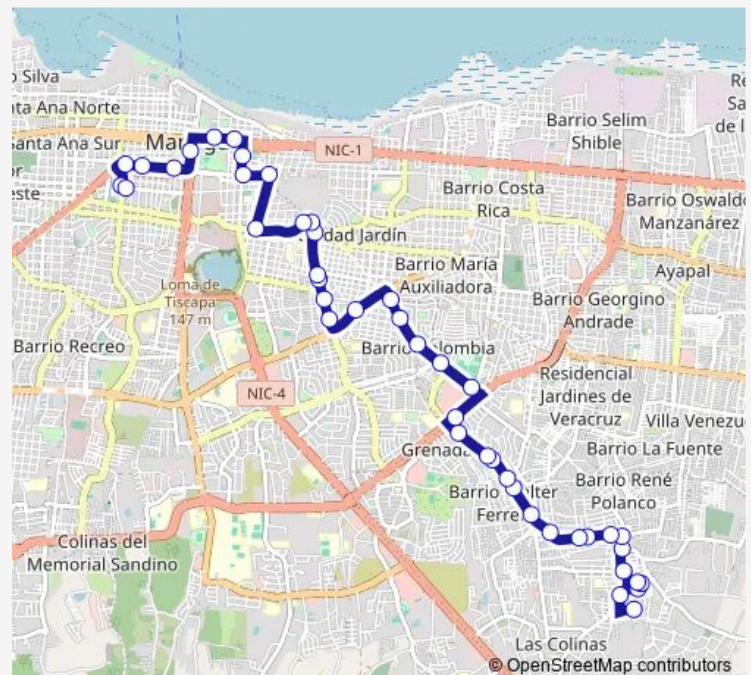

Mercado Huembes Sureste

Parque Don Bosco (Mercado Huembes)

Escuela de Manejo

Route schedule

Terminal 164 — El Bóer

Monday 06:00-20:15

Tuesday 06:00-20:15

Wednesday 06:00-20:15

Thursday 06:00-20:15

Friday 06:00-20:15

Saturday 06:00-20:15

Sunday 06:00-19:45

Route info

Direction: Terminal 164

Stops: 44

Trip Duration: 1 hour 30 min

164 — Ruta 164

BusMaps

Avenida Mártires

El Dorado

Semáforo El Dorado

El Cristo Rey

Rotonda Cristo Rey

Clínica María Auxiliadora

Direction: El Bóer

Stops: 40

Trip Duration: 1 hour 30 min

Avenida Isidro Centeno López

Germán Pomares

Empalme

Amanda Aguilar

Escuela Adventista