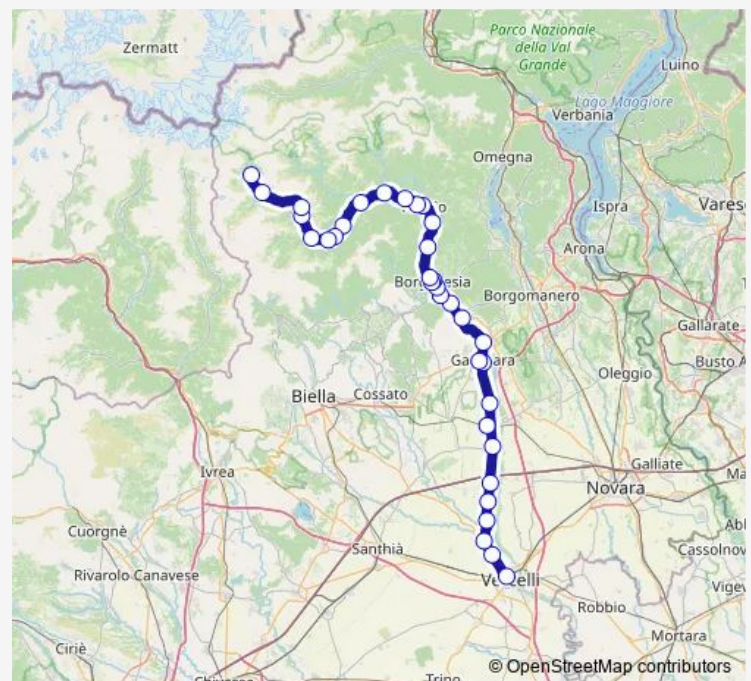

Quarona - Chiesa

Borgosesia - Itis Agnona

Borgosesia - VIA Antongini

Borgosesia - Viale Varallo

Borgosesia - Liceo Milanaccio

**Route schedule**

Varallo - Stazione Ferroviaria — Borgosesia - Liceo Milanaccio

Monday 07:23

Tuesday 07:23

Wednesday 07:23

Thursday 07:23

Friday 07:23

Saturday —

Sunday —

**Route info**

Direction: Varallo - Stazione Ferroviaria

Stops: 7

Trip Duration: 0 hour 33 min

Albano - Piazza Roma

Greggio - Corso Vercelli

Arborio - Scuole

Ghislarengo - Stazione Ferroviaria - Posta

Lenta - Municipio

Gattinara - Ospedale

Gattinara - Stazione Ferroviaria

Romagnano Sesia - Ponte Sesia - Sponda Destra