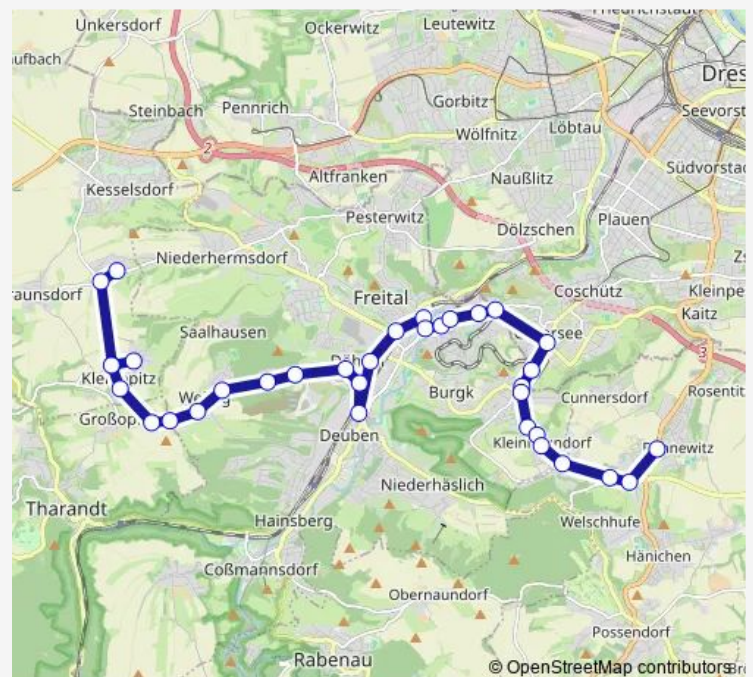

Freital Am Windberg

Freital Am Dathepark

Freital Windbergallee

Freital Platz des Friedens

Freital Lutherstraße

Freital Busbf/Bf Deuben

Freital Neumarkt

Freital Hüttenstraße

Freital Döhlen Am Langen Rain

Route schedule

Bannewitz Windbergstraße — Kleinopitz Wendeplatz

Monday —

Tuesday —

Wednesday —

Thursday —

Friday —

Saturday 10:35-18:25

Sunday —

Route info

Direction: Bannewitz Windbergstraße

Stops: 30

Trip Duration: 0 hour 31 min

Freital Döhlen Mittelweg

Freital Döhlen Daubenbergweg

Freital Weißig Schulstraße

Freital Weißig Deubener Weg

Freital Weißig Wendeplatz

Großopitz Abzw. Großopitz

Kleinopitz Weißiger Straße

Kleinopitz Kreuzstraße

Kleinopitz Wendeplatz

Direction