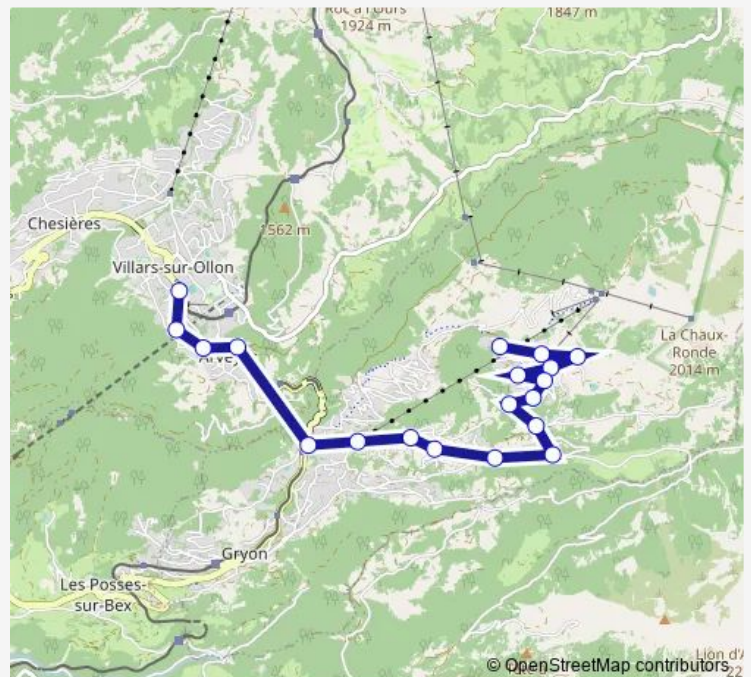

Gryon Barboleuse, gare

Arveyes, gare

Arveyes, Regina

Villars-sur-Ollon, Le Bristol

Villars-sur-Ollon, gare

### Route schedule

Alpe des Chaux, Fricence — Villars-sur-Ollon, gare

Monday 10:13-18:13

Tuesday 10:13-18:13

Wednesday 10:13-18:13

Thursday 10:13-18:13

Friday 10:13-18:13

Saturday —

### Route info

Direction: Alpe des Chaux, Fricence

Stops: 17

Trip Duration: 0 hour 21 min

■ 164 — B 164

BusMaps