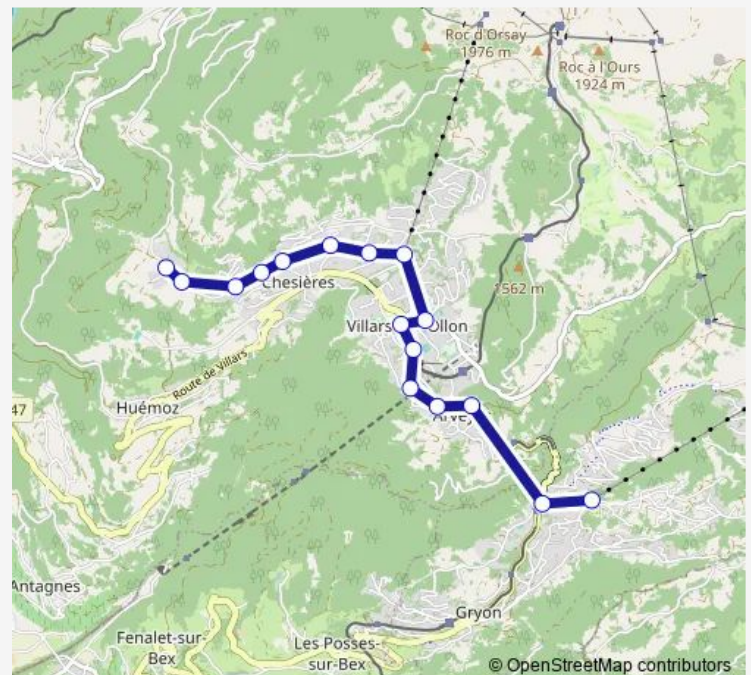

Villars-sur-Ollon, gare

Villars-sur-Ollon, Le Bristol

Arveyes, Regina

Arveyes, gare

Gryon Barboleuse, gare

Gryon, télécabine

Route schedule

Chesières, Les Ecovets — Gryon, télécabine

Monday 08:18-19:18

Tuesday 08:18-19:18

Wednesday 08:18-19:18

Thursday 08:18-19:18

Friday 08:18-19:18

Saturday 08:18-19:18

Sunday 08:18-19:18

Route info

Direction: Chesières, Les Ecovets

Stops: 16

Trip Duration: 0 hour 21 min

164 — B 164

Direction

Gryon, télécabine — Chesières, Les Ecovets

16 stops

[Open route schedule](#)

Sunday 07:42-18:42

Route info

Direction: Gryon, télécabine

Stops: 16

Trip Duration: 0 hour 23 min

Direction

Chesières, Les Ecovets — Gryon, télécabine

16 stops