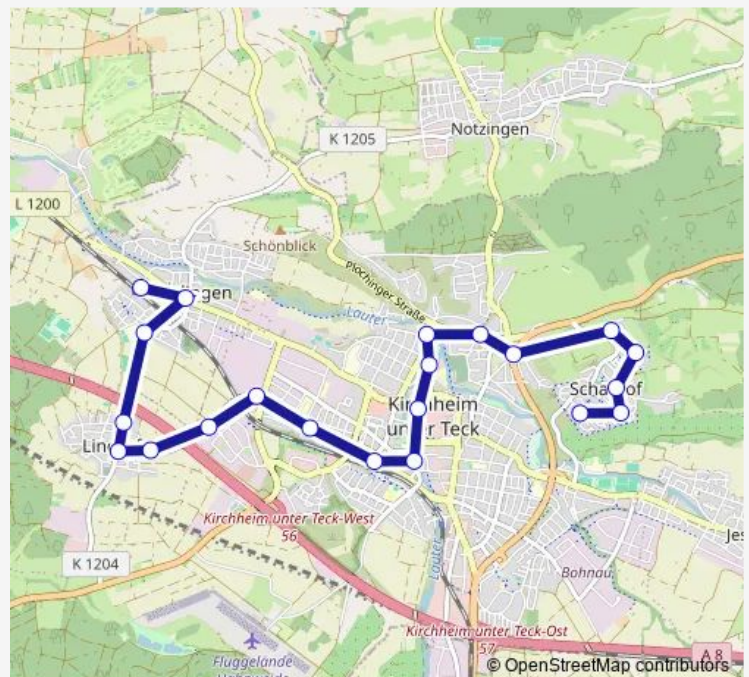

Kirchheim (T) Badwiesen

Kirchheim (T) Lindorfer Weg

Kirchheim (T) Kruichling

Lindorf Zähringer Straße

Lindorf Ortsmitte

Lindorf Brühl

Ötlingen Mörikeschule

Ötlingen Ortsmitte

### Route schedule

Kirchheim (T) Habichtweg — Ötlingen

Monday 05:25-23:55

Tuesday 05:25-23:55

Wednesday 05:25-23:55

Thursday 05:25-23:55

Friday 05:25-23:55

Saturday 08:25-19:55

### Route info

Direction: Kirchheim (T) Habichtweg

Stops: 21

Trip Duration: 0 hour 35 min

164

BusMaps