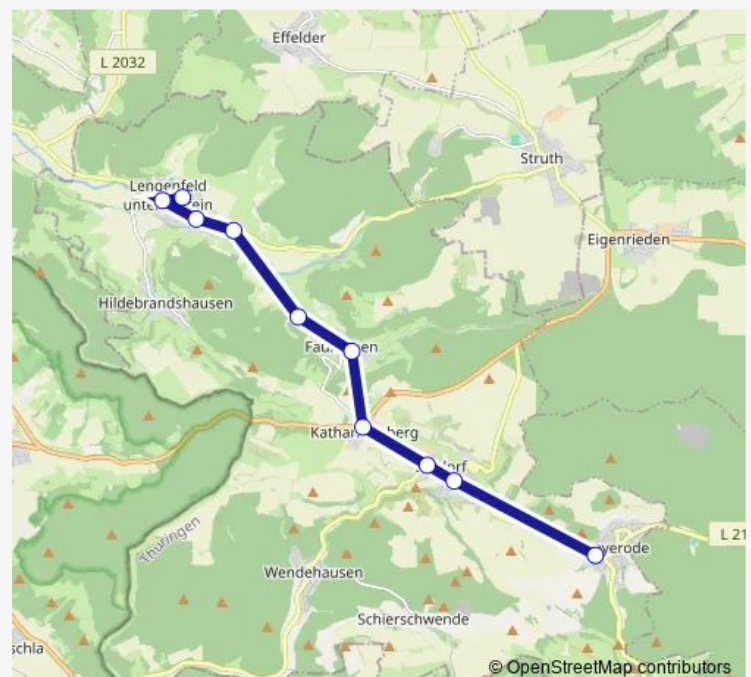

### Direction

Lengsfeld/Stein, Schule — Heyerode, Schule

10 stops

[Open route schedule](#)

Lengsfeld/Stein, Schule

Lengsfeld/Stein, Unterdorf

Lengsfeld/Stein, Viadukt

Faulungen, Abzweig

Faulungen, Untermühle

Faulungen

Katharinenberg

Diedorf (Katharinenberg), Kulturhaus

Diedorf (Katharinenberg), Bahnhofstraße

Heyerode, Schule

### Route schedule

Lengsfeld/Stein, Schule — Heyerode, Schule

Monday 06:50-14:35

Tuesday 06:50-14:35

Wednesday 06:50-14:35

Thursday 06:50-14:35

Friday 06:50-13:50

Saturday —

### Route info

Direction: Lengsfeld/Stein, Schule

Stops: 10

Trip Duration: 0 hour 21 min