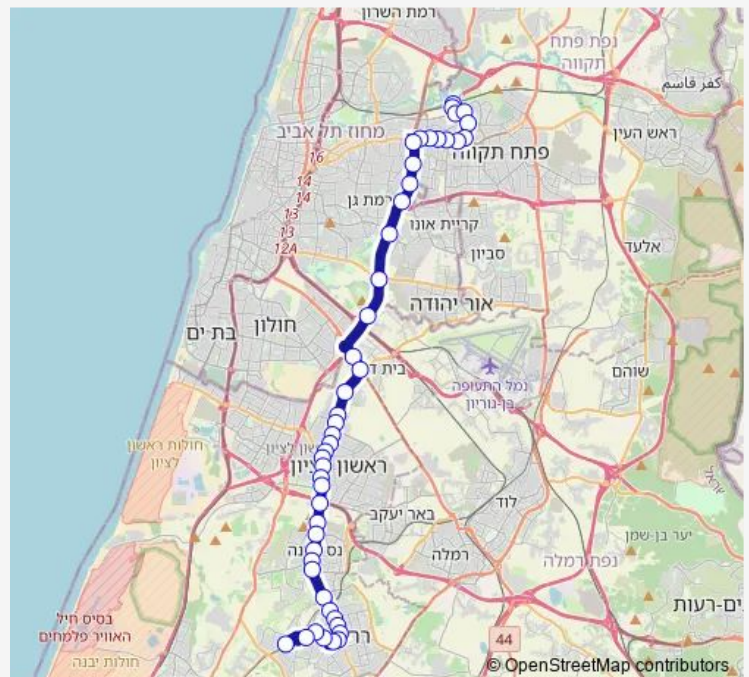

Saturday 19:35-23:45

Sunday 00:15-23:30

Route info

Direction: ת. רכבת קרית אריה

Stops: 47

Trip Duration: 1 hour 9 min

164 — ת. רכבת קרית אריה-פתח תקווה-<חניון אגד-רחובות-1#

דרך המכבים/אלי כהן