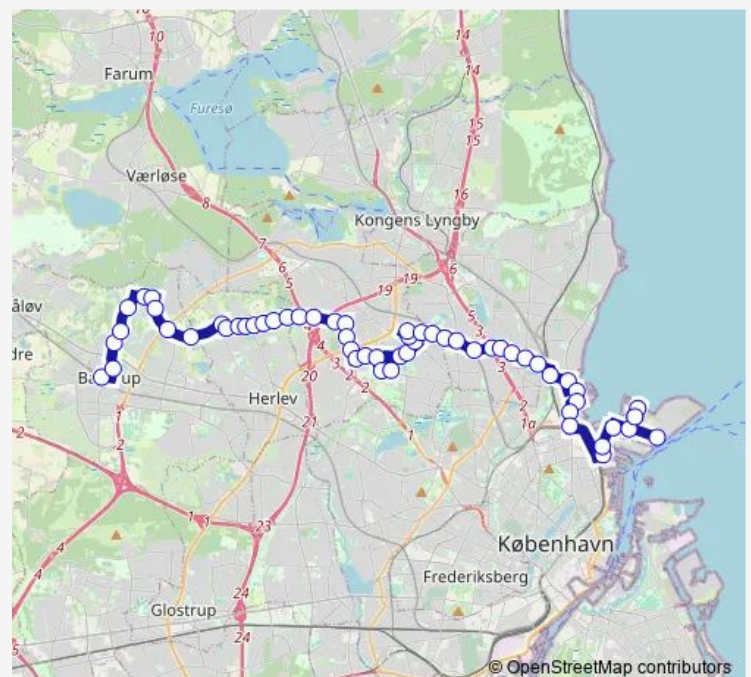

Direction

Ballerup St. (Banegårdspladsen) — Oceankaj

58 stops

[Open route schedule](#)

Ballerup St. (Banegårdspladsen)

Parkvej (Hold-an Vej)

Digterparken (Skovvej)

Skovvejens skole - vest (Skovvej)

HF 4. Juli 1917 (Klausdalsbrovej)

Egegården (Klausdalsbrovej)

Route schedule

Ballerup St. (Banegårdspladsen) — Oceankaj

Monday	04:58-00:44 ⁺¹
Tuesday	04:58-00:44 ⁺¹
Wednesday	04:58-00:44 ⁺¹
Thursday	04:58-00:44 ⁺¹
Friday	04:58-00:44 ⁺¹
Saturday	05:41-00:44 ⁺¹
Sunday	06:36-00:44 ⁺¹

Route info

Direction: Ballerup St. (Banegårdspladsen)

Stops: 58

Trip Duration: 1 hour 8 min

Gladsaxe Skole (Gladsaxe Møllevej)

Gladsaxe Kirke (Gladsaxe Møllevej)

Gladsaxe Trafikplads (Gladsaxe Møllevej)

Gladsaxe Møllevej (Vandtårnsvej)

Rosenkæret (Vandtårnsvej)

Vandtårnsvej (Gladsaxevej)

Gyngemosevej (Gladsaxevej)

Høje Gladsaxe, Isbanevej (Isbanevej)

Gladsaxe Sportshal (Vandtårnsvej)

Marienburg Allé (Vandtårnsvej)

Vandtårnsvej (Søborg Hovedgade)