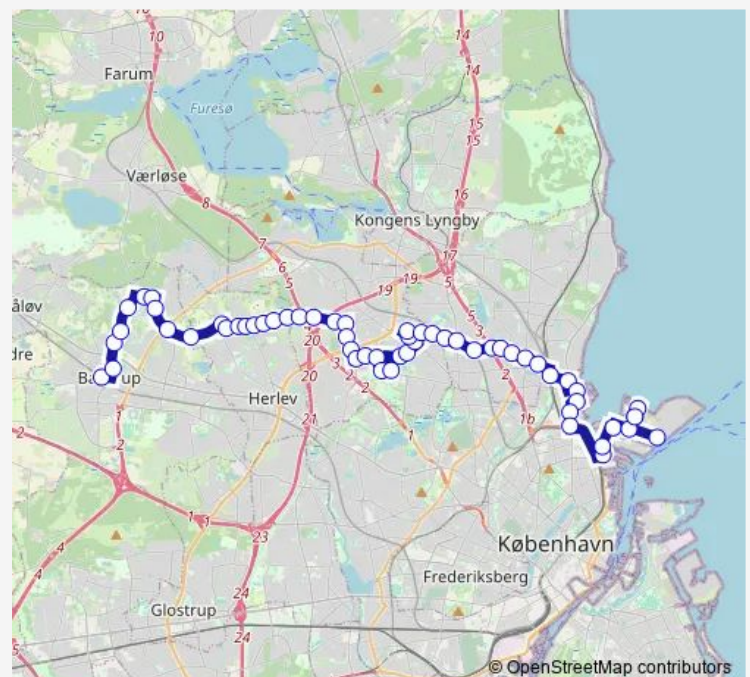

Direction

Ballerup St. (Banegårdspladsen) — Oceankaj

58 stops

[Open route schedule](#)

Ballerup St. (Banegårdspladsen)

Parkvej (Hold-an Vej)

Digterparken (Skovvej)

Skovvejens skole - vest (Skovvej)

HF 4. Juli 1917 (Klausdalsbrovej)

Egegården (Klausdalsbrovej)

Route schedule

Ballerup St. (Banegårdspladsen) — Oceankaj

Monday	04:58-00:44 ⁺¹
Tuesday	04:58-00:44 ⁺¹
Wednesday	04:58-00:44 ⁺¹
Thursday	04:58-00:44 ⁺¹
Friday	04:58-00:44 ⁺¹
Saturday	05:41-00:44 ⁺¹
Sunday	06:36-00:44 ⁺¹

Route info

Direction: Ballerup St. (Banegårdspladsen)

Stops: 58

Trip Duration: 1 hour 8 min

Gladsaxe Skole (Gladsaxe Møllevej)

Gladsaxe Kirke (Gladsaxe Møllevej)

Gladsaxe Trafikplads (Gladsaxe Møllevej)

Gladsaxe Møllevej (Vandtårnsvej)

Rosenkæret (Vandtårnsvej)

Vandtårnsvej (Gladsaxevej)

Gyngemosevej (Gladsaxevej)

Høje Gladsaxe, Isbanevej (Isbanevej)

Gladsaxe Sportshal (Vandtårnsvej)

Marienburg Allé (Vandtårnsvej)

Vandtårnsvej (Søborg Hovedgade)