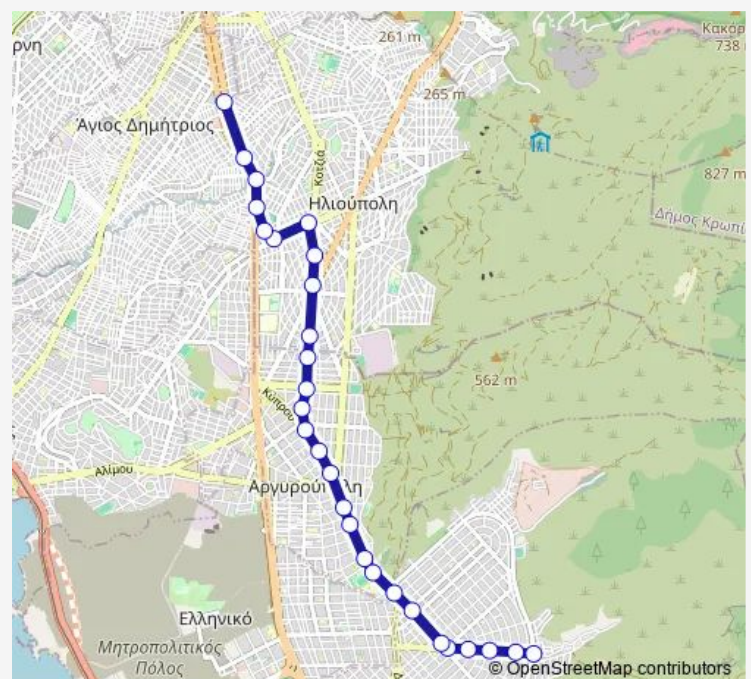

### Route schedule

Τερμα — Στ.Αγ.Δημητριος

Monday 05:25-23:35

Tuesday 05:25-23:35

Wednesday 05:25-23:35

Thursday 05:25-23:35

Friday 05:25-23:35

Saturday 05:05-23:35

### Route info

Direction: Τερμα

Stops: 28

Trip Duration: 0 hour 25 min

164 — Στ.Αγ.Δημητριος - Κ. ΗΛ/Πολη - ΑΡΓ/Πολη - Τερψιθεα

BusMaps

Εβγα

Φουρνος

## Route info

Direction: Στ.Αγ.Δημητριος

Stops: 30

Trip Duration: 0 hour 25 min

Κων.Αθανατου

Αθωνοσ

Μετεωρων

Π.Δεξαμενη