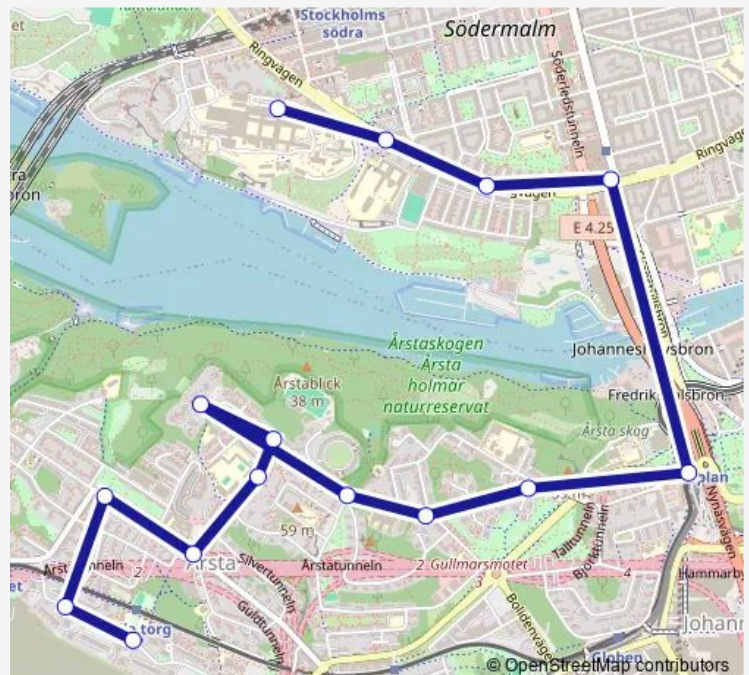

Gullmarsplan T-bana

Skanstull T-bana

Eriksdal

Rosenlund

Södersjukhuset

Route schedule

Årsta Valla Torg — Södersjukhuset

Monday 05:49-19:23

Tuesday 05:49-19:23

Wednesday 05:49-19:23

Thursday 05:49-19:23

Friday 05:49-19:23

Saturday 09:22-17:22

Sunday 09:22-17:22

Route info

Direction: Årsta Valla Torg

Stops: 15

Trip Duration: 0 hour 24 min

Direction

Södersjukhuset — Årsta Valla Torg

17 stops

[Open route schedule](#)

Södersjukhuset

Rosenlund