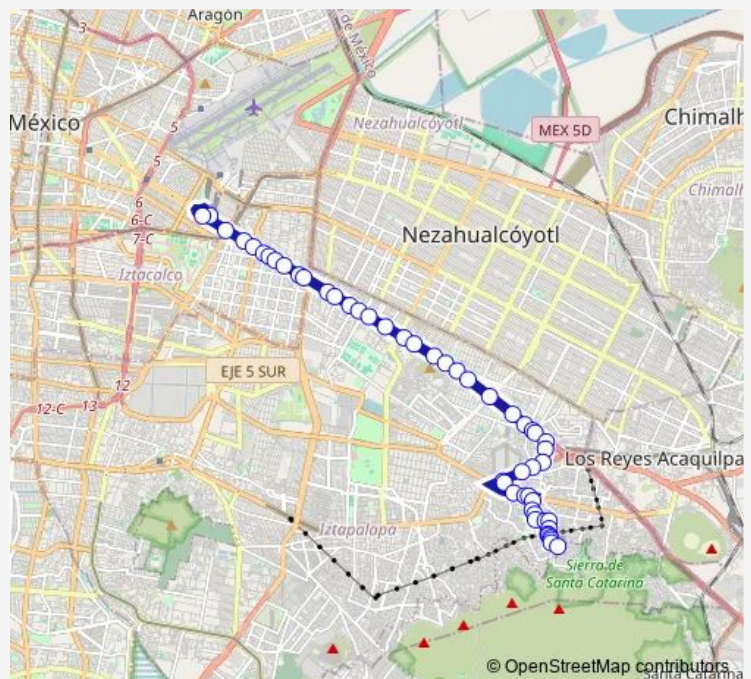

Wednesday 00:00

Thursday 00:00

Friday 00:00

Saturday 00:00

Sunday 00:00

Route info

Direction: Cetram Metro Zaragoza y Metro Tepalcates

Stops: 51

Trip Duration: 1 hour 13 min

Calz. Ignacio Zaragoza - Rosalio Bustamante

Calz. Ignacio Zaragoza - Cesar Elpidio Canales

Calz. Ignacio Zaragoza - República Federal Sur

Calz. Ignacio Zaragoza - Tito Ferrer

Calz. Ignacio Zaragoza - Everardo González

Calz. Ignacio Zaragoza- Metro Acatitla y Amador Salazar

Calz. Ignacio Zaragoza - Metro Acatitla

Calz. Ignacio Zaragoza - Cuauhtémoc

Rafael Reyes - Francisco Sarabia

Rafael Reyes - Eje 8 Sur Calz. Ermita Iztapalapa