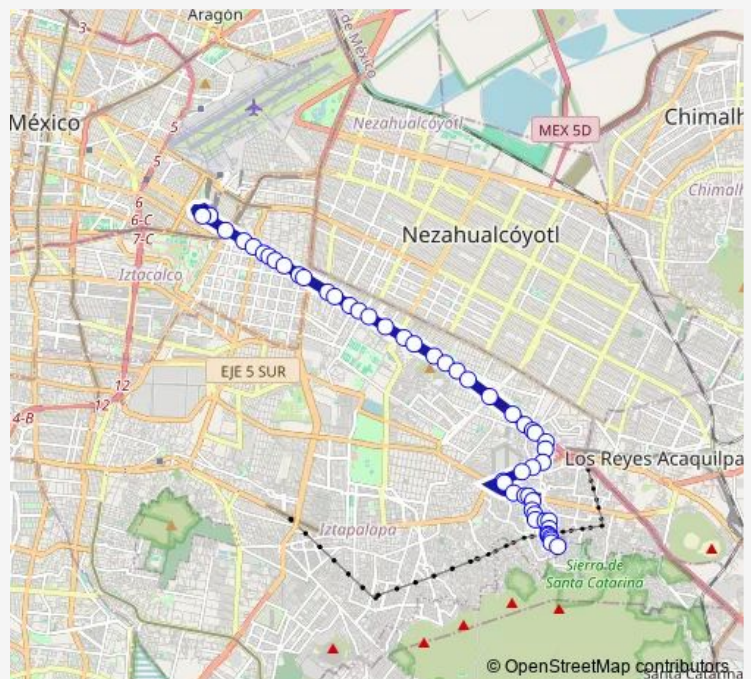

Calz. Ignacio Zaragoza - Cuauhtémoc

Calz. Ignacio Zaragoza - Fray Jesús Almanza

Calz. Ignacio Zaragoza - Metro Tepalcates

Calz. Ignacio Zaragoza - Issste Zaragoza

Calz. Ignacio Zaragoza - Azcarraga

Calz. Ignacio Zaragoza - Guelatao

Calz. Ignacio Zaragoza - José María Mora

Calz. Ignacio Zaragoza - Varta

Calz. Ignacio Zaragoza - Elba

Route schedule

Cetram Metro Zaragoza y Metro Tepalcates — Oaxaca - Lisboa y Campeche

Monday	00:00
Tuesday	00:00
Wednesday	00:00
Thursday	00:00
Friday	00:00
Saturday	00:00
Sunday	00:00

Route info

Direction: Cetram Metro Zaragoza y Metro Tepalcates

Stops: 51

Trip Duration: 1 hour 13 min

164 — Colonia Miguel de la Madrid - Metro Zaragoza

Calz. Ignacio Zaragoza - Rosalio Bustamante

Calz. Ignacio Zaragoza - Cesar Elpidio Canales