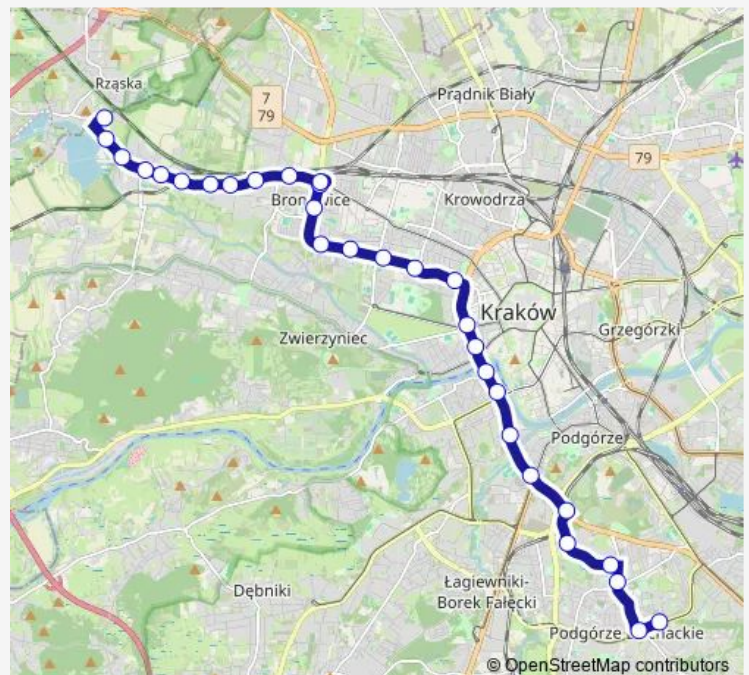

Friday 04:13-22:48

Saturday 04:12-22:37

Sunday —

**Route info**

Direction: Piaski Nowe

Stops: 30

Trip Duration: 0 hour 47 min

■ 164

**BusMaps**

Giełda Balicka (nż)

Lindego (nż)

UR Balicka

Młynówka SKA (nż)

Godlewskiego

Zakliki (nż)

Wierzyńskiego