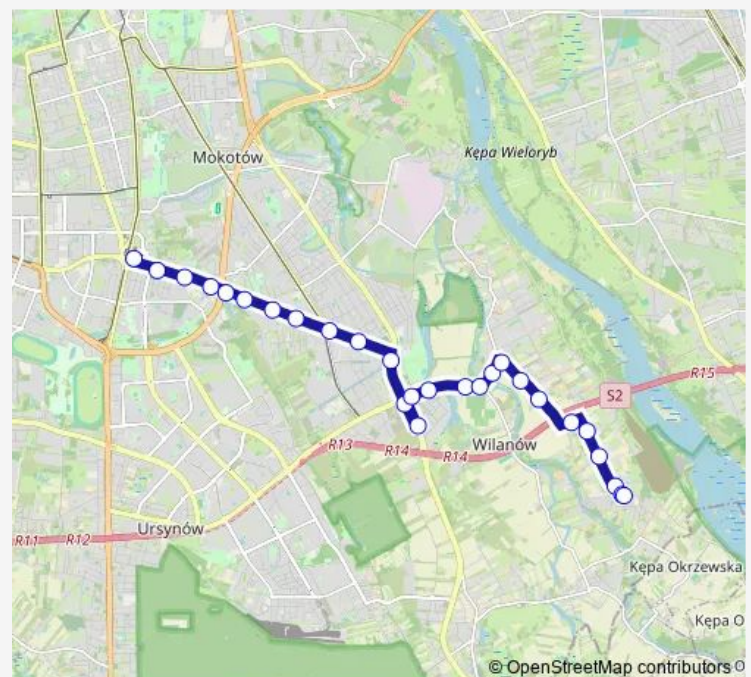

Dominikańska 02

Route schedule

Kępa Zawadowska 02 — Metro Wilanowska 15

Monday 04:44-22:12

Tuesday 04:44-22:12

Wednesday 04:44-22:12

Thursday 04:44-22:12

Friday 04:44-22:12

Saturday 04:44-22:14

Sunday 04:44-22:14

Route info

Direction: Kępa Zawadowska 02

Stops: 24

Trip Duration: 0 hour 23 min

Podbięty 02

Metro Wilanowska 09

Metro Wilanowska 15

Direction

Prętowa 01 — Wilanów 06

22 stops

[Open route schedule](#)

Prętowa 01

Sągi 01

Calowa 01

Wednesday 04:31-23:01

Thursday 04:31-23:01

Friday 04:31-23:01

Saturday 04:31-23:01

Sunday 04:31-23:01

Route info

Direction: Metro Wilanowska 15

Stops: 27