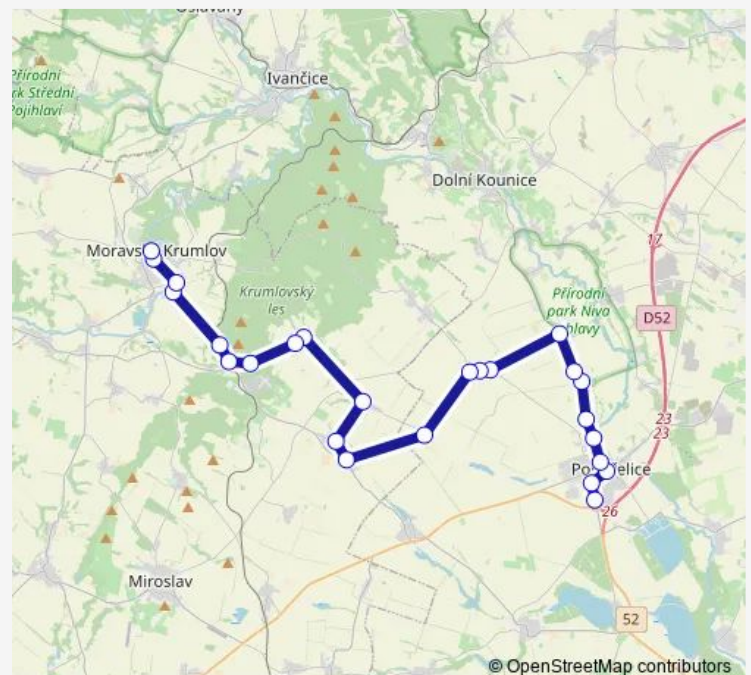

Loděnice, škola

Loděnice, obecní úřad

Loděnice, křižovatka Šumická

Šumice, škola

Olbramovice, restaurace

Olbramovice, prodejna

Kubšice, křižovatka

Vedrovice, u lípy

Vedrovice, obecní úřad

Moravský Krumlov, Rakšice, lesovna

Moravský Krumlov, Rakšice, žel.st.

Route schedule

Pohořelice, průmyslová zóna jih — Moravský Krumlov, autobusové nádraží

Monday	04:20-23:15
Tuesday	04:20-23:15
Wednesday	04:20-23:15
Thursday	04:20-23:15
Friday	04:20-23:15
Saturday	—
Sunday	—

Route info

Direction: Pohořelice, průmyslová zóna jih

Stops: 29

Trip Duration: 1 hour 2 min

Moravský Krumlov, Rakšice, Silo

Moravský Krumlov, Rakšice, restaurace

Moravský Krumlov, Durdice

Moravský Krumlov, Okružní

25 stops

[Open route schedule](#)

Pohořelice, průmyslová zóna jih

Pohořelice, Městský úřad

Pohořelice, náměstí

Pohořelice, Tyršova

Cvrčovice, učiliště

Cvrčovice