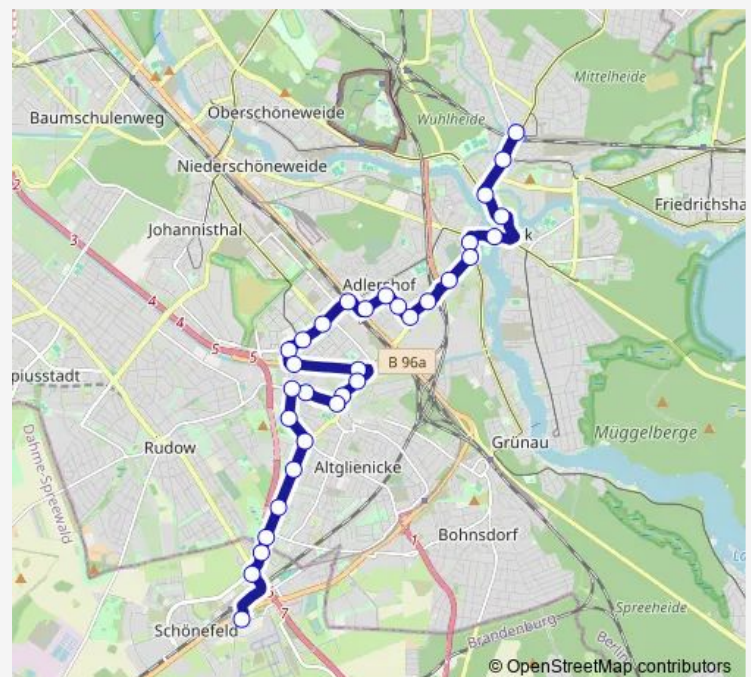

Ernst-Ruska-Ufer/Volmerstr. (Berlin)

Altglienicker Brücke (Berlin)

### Route schedule

Kaulsdorfer Str./S Köpenick (Berlin) — S Schönefeld (bei Berlin) Bhf

Monday	04:11-00:32 <sup>+1</sup>
Tuesday	04:11-00:32 <sup>+1</sup>
Wednesday	04:11-00:32 <sup>+1</sup>
Thursday	04:11-00:32 <sup>+1</sup>
Friday	04:11-00:32 <sup>+1</sup>
Saturday	05:32-00:32 <sup>+1</sup>
Sunday	07:03-00:32 <sup>+1</sup>

### Route info

Direction: Kaulsdorfer Str./S Köpenick (Berlin)

Stops: 32

Trip Duration: 0 hour 42 min

Altglienicke Kirche (Berlin)

Alter Schönfelder Weg (Berlin)

Pfarrwöhrde (Berlin)

Braunellensteig (Berlin)

Wegedornstr. (Berlin)

Dankmarsteig (Berlin)

Venusstr. (Berlin)

Siriusstr. (Berlin)

Schönefeld (bei Berlin), Wehrmathen

Schönefeld (bei Berlin), Waltersdorfer Chaussee

S Schönefeld (bei Berlin) Bhf