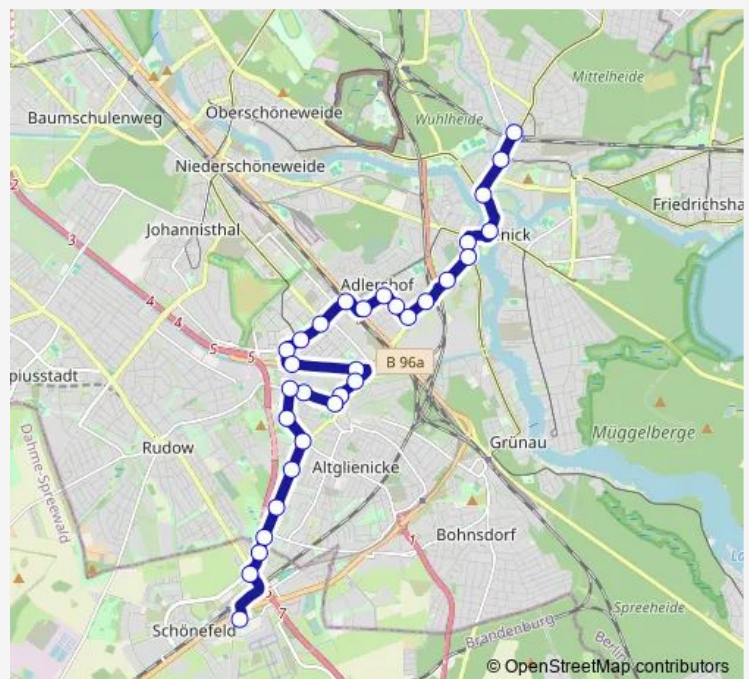

Altglienicke Kirche (Berlin)

Altglienicker Brücke (Berlin)

Ernst-Ruska-Ufer/Volmerstr. (Berlin)

Ernst-Ruska-Ufer/Wegedornstr. (Berlin)

Rudower Chaussee/Wegedornstr. (Berlin)

Magnusstr. (Berlin)

Walther-Nernst-Str. (Berlin)

S Adlershof (Berlin)

Anna-Seghers-Str. (Berlin)

Radickestr./Nipkowstr. (Berlin)

### Route schedule

S Schönefeld (bei Berlin) Bhf — Kaulsdorfer Str./S Köpenick (Berlin)

Monday	04:35-00:02 <sup>+1</sup>
Tuesday	04:35-00:02 <sup>+1</sup>
Wednesday	04:35-00:02 <sup>+1</sup>
Thursday	04:35-00:02 <sup>+1</sup>
Friday	04:35-00:02 <sup>+1</sup>
Saturday	05:33-00:02 <sup>+1</sup>
Sunday	06:51-00:02 <sup>+1</sup>

### Route info

Direction: S Schönefeld (bei Berlin) Bhf

Stops: 33

Trip Duration: 0 hour 53 min

Büchnerweg (Berlin)

Glienicker Weg/Nipkowstr. (Berlin)

Zinsgutstr. (Berlin)

Rudower Str. (Berlin)