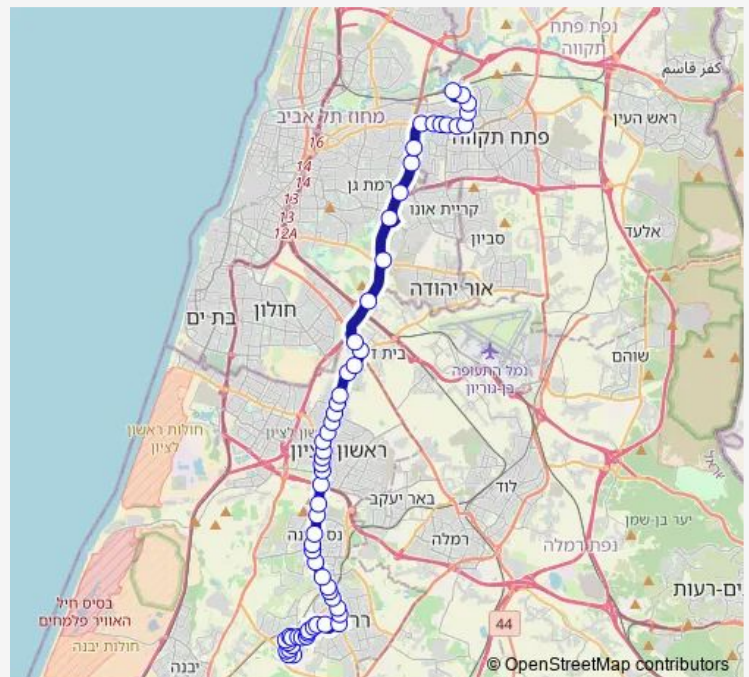

הרצל/וייצמן

משטרה/הרצל

מכון ויצמן

Route schedule

ששת הימים/יום הכיפורים — רכבת קריית אריה/חנה וסע

Monday	04:57-07:21
Tuesday	04:57-07:21
Wednesday	04:57-07:21
Thursday	04:57-07:21
Friday	05:25-06:25
Saturday	—
Sunday	04:57-07:21

Route info

Direction: ששת הימים/יום הכיפורים

Stops: 61

Trip Duration: 1 hour 17 min

164 — ששת הימים/יום הכיפורים-רחובות->רכבת קריית אריה/חנה וסע-פתח תקווה-2ק

BusMaps

הפקולטה לחקלאות

ת. רכבת רחובות