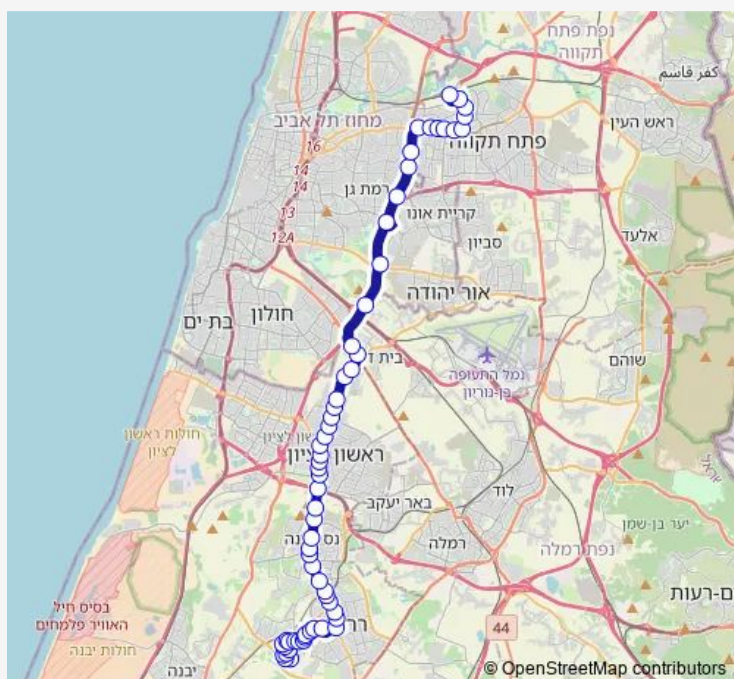

### Route schedule

ששת הימים/יום הכיפורים — רכבת קריית אריה/חנה וסע

Monday	04:57-07:21
Tuesday	04:57-07:21
Wednesday	04:57-07:21
Thursday	04:57-07:21
Friday	05:25-06:25
Saturday	—
Sunday	04:57-07:21

### Route info

Direction: ששת הימים/יום הכיפורים

Stops: 61

Trip Duration: 1 hour 17 min

164 — ששת הימים/יום הכיפורים-רחובות->רכבת קריית אריה/חנה וסע-פתח תקווה-2ק

הפקולטה לחקלאות

ת. רכבת רחובות

פארק המדע/ויצמן