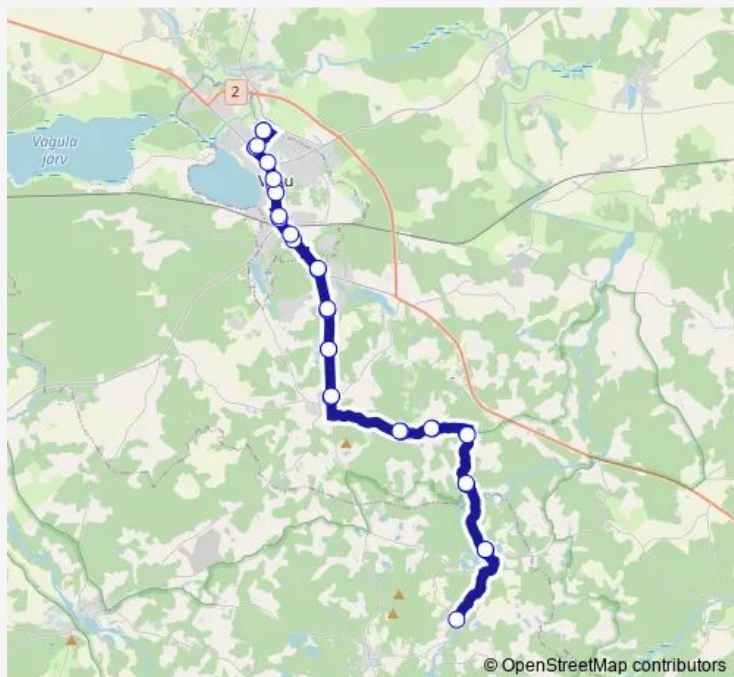

Kasaritsa

Route schedule

Võru bussijaam — Võru bussijaam

Monday	12:45
Tuesday	12:45
Wednesday	12:45
Thursday	12:45
Friday	12:45
Saturday	—
Sunday	12:45

Route info

Direction: Võru bussijaam

Stops: 31

Trip Duration: 1 hour 0 min