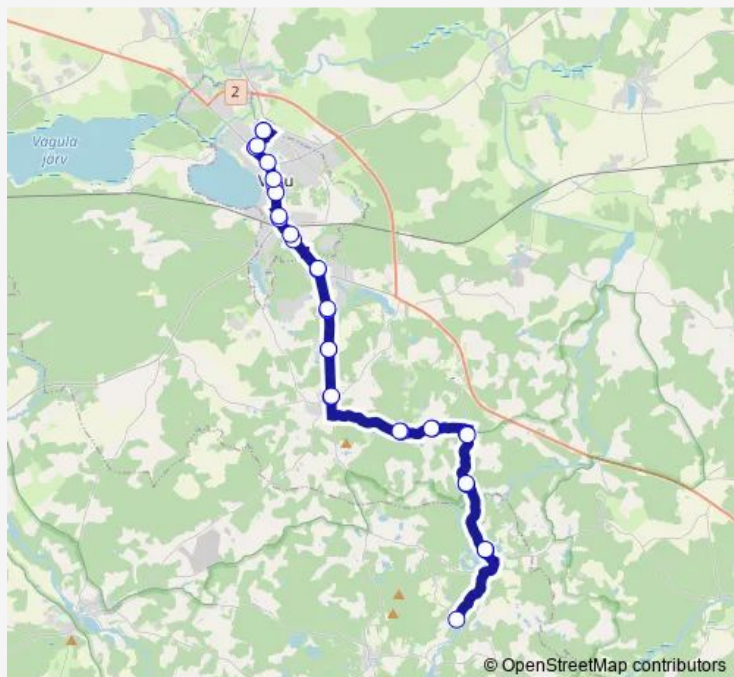

### Route info

Direction: Võru bussijaam

Stops: 31

Trip Duration: 1 hour 0 min

Puiga

Metsa

Kose

Kaitseväe