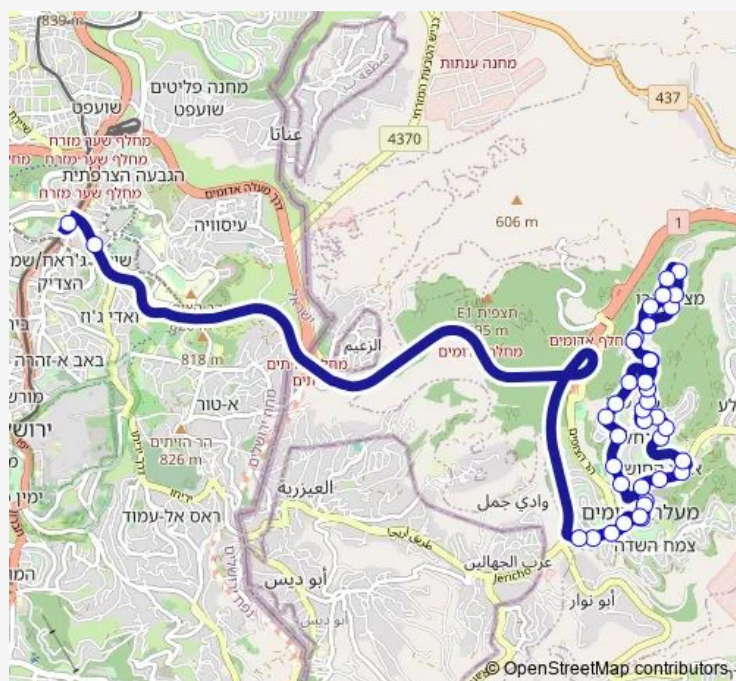

עיריית מעלה אדומים/דרך קדם

קניון אדומים

מרכז מסחרי כיכר יהלום

דרך קדם/אבני החושן

מסוף אגד/דרך קדם

דרך הגיא/דרך קדם

דרך הגיא/המצדים

דרך הגיא/המצדים

דרך הגיא/דרך מדבר יהודה

דרך מדבר יהודה/הגיתית

הגיתית/העוגב

הגיתית/העוגב

הגיתית/הענבל

מצפה נבו/מבוא הקתרוס

כיכר מצפה נבו

שיבת הסדר ברכת משה

פארק מצפה נבו

מצפה נבו/הגילגל

מצפה נבו ב

Route schedule

דרך הר הבית/האשל — תחנת רכבת קלה גבעת התחמושת

Monday	05:30-22:55
Tuesday	05:30-22:55
Wednesday	05:30-22:55
Thursday	05:30-22:55
Friday	05:20-14:40
Saturday	19:00-23:30
Sunday	05:30-22:55

Route info

Direction: דרך הר הבית/האשל

Stops: 39

Trip Duration: 0 hour 40 min

BusMaps 164 — תחנת רכבת קלה גבעת התחמושת-ירושלים-#1 מעלה אדומים-עירייה

פארק מצפה נבו

מצפה נבו ג

הגיתית/מצפה נבו