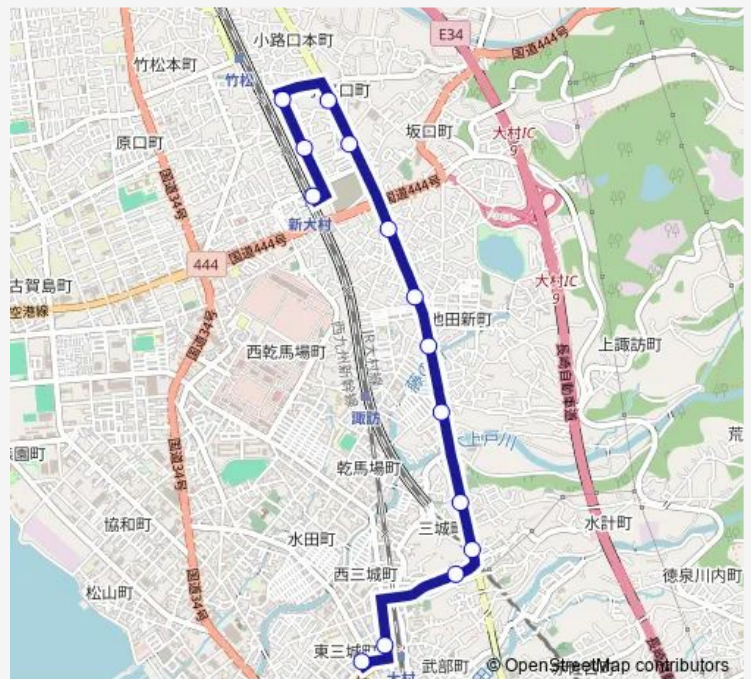

Direction

大村ターミナル4番のりば — 新大村駅2番のりば

14 stops

[Open route schedule](#)

大村ターミナル4番のりば

大村駅前北(乾馬場へ)

大佐古上り

三城町南上り

小路口町上り

新大村駅2番のりば

Route schedule

大村ターミナル4番のりば — 新大村駅2番のりば

Monday	—
Tuesday	—
Wednesday	—
Thursday	—
Friday	—
Saturday	12:15-17:15
Sunday	12:15-17:15

Route info

Direction: 大村ターミナル4番のりば

Stops: 14

Trip Duration: 0 hour 16 min

4新大村駅 — 4新大村駅大佐古・池田新町・小路口東

4新大村駅 Bus time schedules and route maps are available in an offline PDF at busmaps.com. Use the busmaps.com website to see live bus times, train schedule or subway schedule, and step-by-step directions for all public transit in Omura