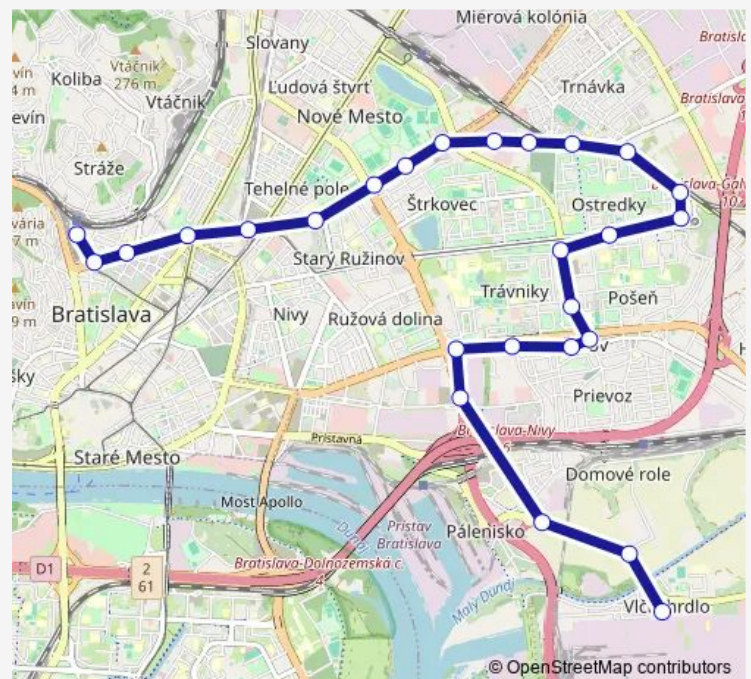

Hraničná

Route schedule

Hlavná stanica — Vlčie hrdlo

Monday	03:30-02:30 ⁺¹
Tuesday	03:30-02:30 ⁺¹
Wednesday	03:30-02:30 ⁺¹
Thursday	03:30-02:30 ⁺¹
Friday	03:30-02:30 ⁺¹
Saturday	03:30-02:30 ⁺¹
Sunday	03:30-02:30 ⁺¹

Route info

Direction: Hlavná stanica

Stops: 28

Trip Duration: 0 hour 23 min

Pažitková

Prievozska

Prístavný most

Pálenisko