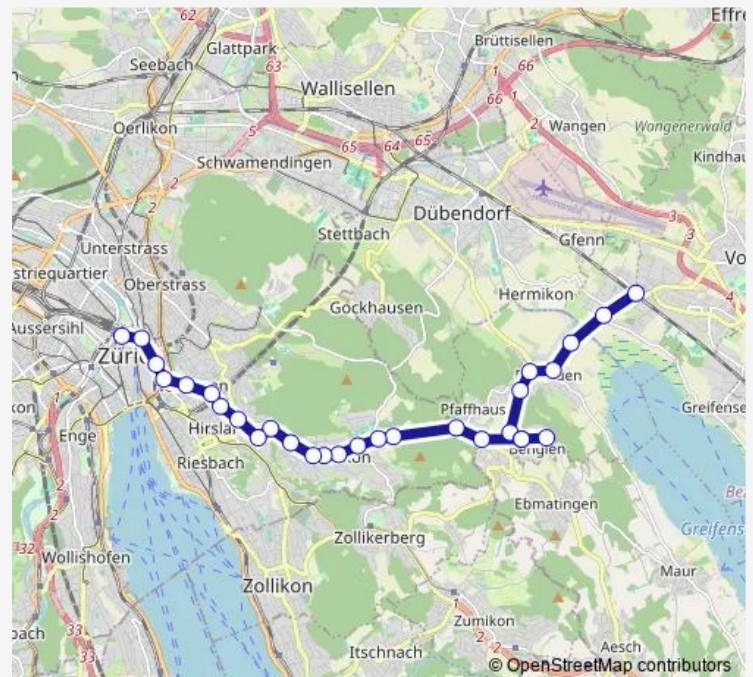

### Route schedule

Schwerzenbach ZH, Bahnhof — Zürich, Bahnhofplatz/Hb

Monday —

Tuesday —

Wednesday —

Thursday —

Friday 25:20-02:20<sup>+1</sup>

Saturday 03:20-02:20<sup>+1</sup>

### Route info

Direction: Schwerzenbach ZH, Bahnhof

Stops: 29

Trip Duration: 0 hour 29 min

■ N74

BusMaps

Zürich, Klusplatz

Zürich, Hölderlinstrasse