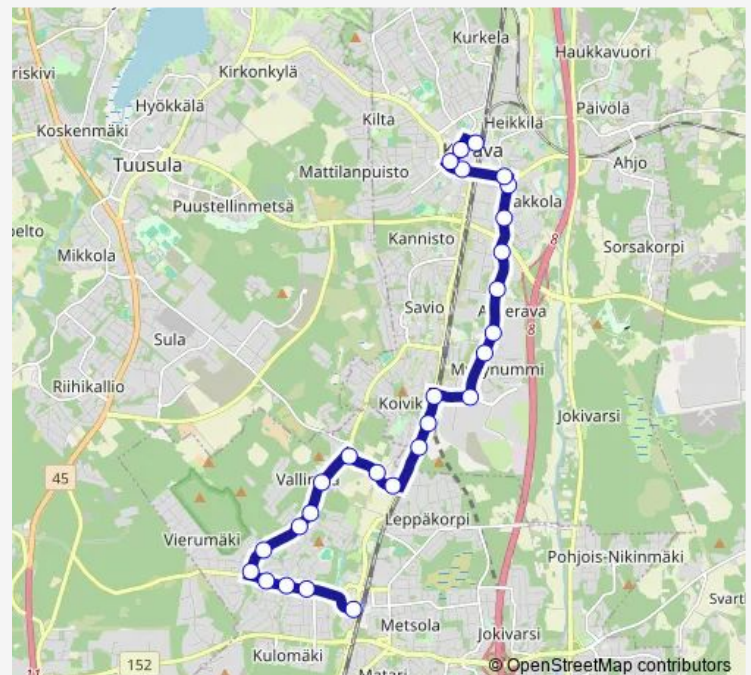

Thursday 06:15-17:55

Friday 06:15-17:55

Saturday —

Sunday —

Route info

Direction: Korson asema

Stops: 27

Trip Duration: 0 hour 22 min

972 — Korso-Alikerava-Keravan asema

BusMaps

Veräjätukuja

Sibeliuksen tie

Puuvalonaukio

Keravan tori

Keravanaukio

Keravan asema