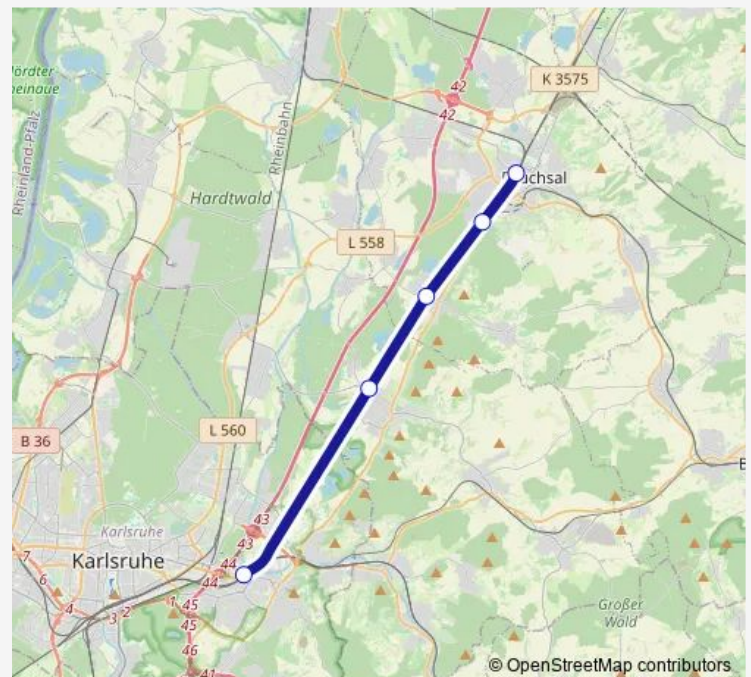

Rail RB 3

[Go to website](#)

Direction

Bruchsal — Karlsruhe-Durlach

5 stops

[Open route schedule](#)

Bruchsal

Bruchsal Gew. Bildungszentrum Gleis 2a

Untergrombach Gleis 2b

Weingarten (Baden) Gleis 2b

Karlsruhe-Durlach

Route schedule

Bruchsal — Karlsruhe-Durlach

Monday —

Tuesday —

Wednesday —

Thursday —

Friday 21:00-23:00

Saturday —

Sunday —

Route info

Direction: Bruchsal

Stops: 5

Trip Duration: 0 hour 16 min