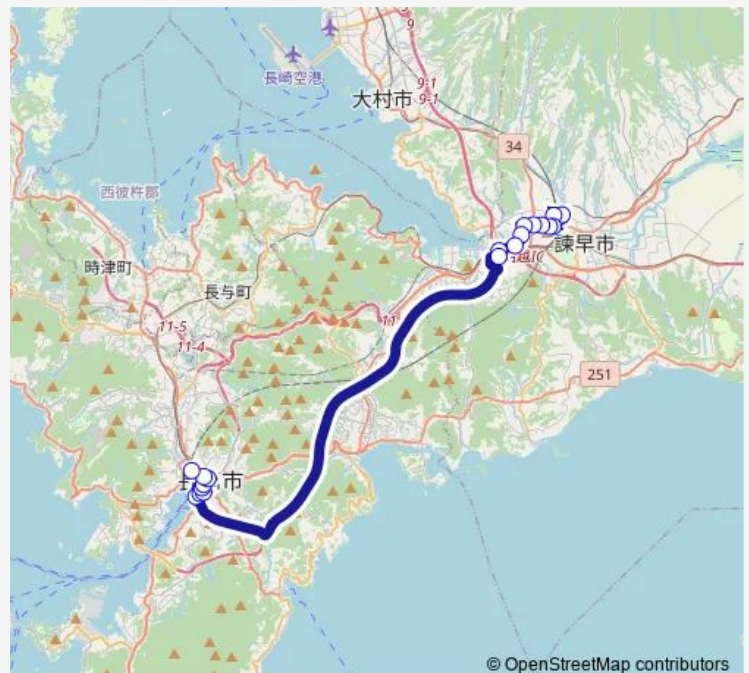

Bus 【高速シャトル】長崎駅前【高速シャトル】 - 長崎駅前出島道路・興善町;諫早市内乗車のみ

[Go to website](#)

Direction

諫早駅前2番のりば — 長崎駅前交通広場

15 stops

[Open route schedule](#)

諫早駅前2番のりば

御館山公園口上り

競技場北口上り

ポリテクセンター長崎前上り

高峰上り

農林試験場前上り

貝津団地入口国道上り

水辺の森公園上り

出島下り

中央橋肥後銀行前

万才町右回り

興善町右回り

市役所上右回り

桜町右回り

長崎駅前交通広場

Route schedule

諫早駅前2番のりば — 長崎駅前交通広場

Monday	15:19-17:19
Tuesday	15:19-17:19
Wednesday	15:19-17:19
Thursday	15:19-17:19
Friday	15:19-17:19
Saturday	15:19-16:19
Sunday	15:19-16:19

Route info

Direction: 諫早駅前2番のりば

Stops: 15

Trip Duration: 0 hour 40 min

■ 【高速シャトル】長崎駅前 — 【高速シャトル】
長崎駅前出島道路・興善町;諫早市内乗車のみ

Direction

諫早駅前2番のりば — 長崎駅前交通広場

20 stops