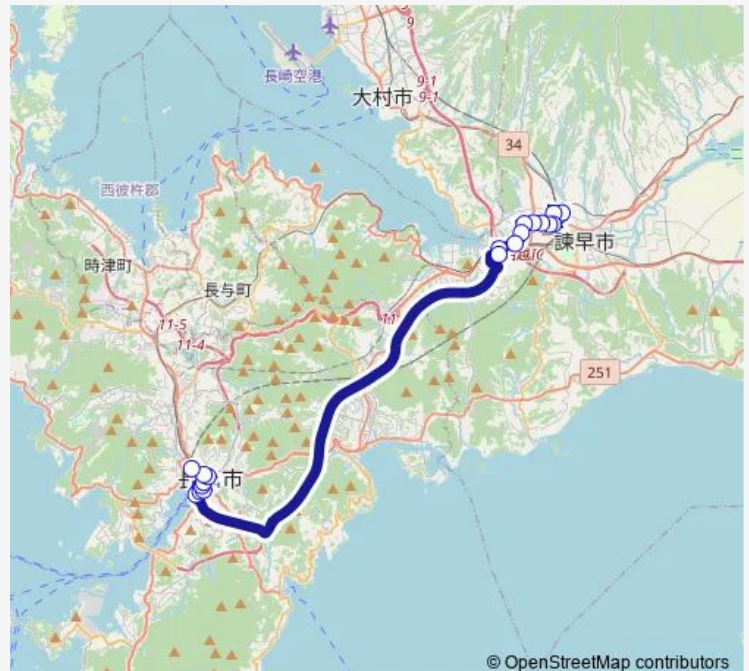

—

Saturday

15:19-16:19

Sunday

15:19-16:19

Route info

Direction: 諫早駅前2番のりば

Stops: 15

Trip Duration: 0 hour 40 min

© OpenStreetMap contributors

■ 【高速シャトル】長崎駅前 — 【高速シャトル】
長崎駅前出島道路・興善町;諫早市内乗車のみ

BusMaps

Direction

諫早駅前2番のりば — 長崎駅前交通広場

20 stops

[Open route schedule](#)

Saturday

09:43-17:43

Sunday

09:43-17:43

Route info

Direction: 諫早駅前2番のりば

Stops: 20

Trip Duration: 0 hour 48 min