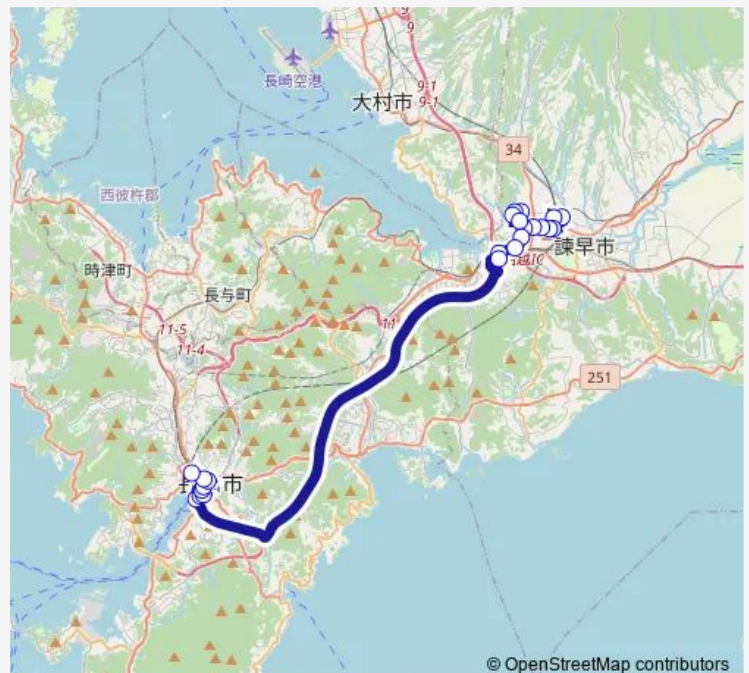

地区センター前上り

西諫早駅通上り

日大高校前貝津団地へ

貝津団地入口国道上り

水辺の森公園上り

出島下り

中央橋肥後銀行前

万才町右回り

### Route schedule

諫早駅前2番のりば — 長崎駅前交通広場

Monday —

Tuesday —

Wednesday —

Thursday —

Friday —

Saturday 08:06-10:06

### Route info

Direction: 諫早駅前2番のりば

Stops: 24

Trip Duration: 0 hour 55 min

■ 【高速シャトル】長崎駅前 — 【高速シャトル】  
長崎駅前出島道路・興善町;諫早市内乗車のみ

市役所上右回り

桜町右回り

長崎駅前交通広場